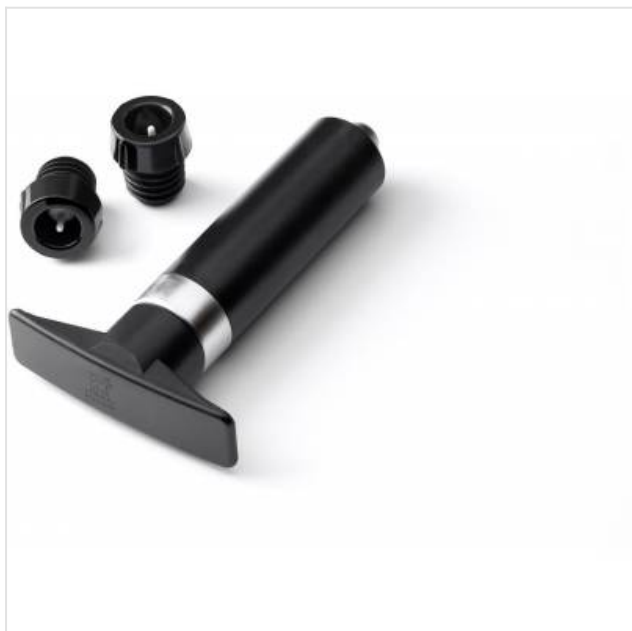

## Epivac Wijnpomp Peugeot

Categorie:  
Merk: Peugeot  
Model: 210045

24,99€

#### Epivac Wijnpomp

De EPIVAC is een vacuümpomp.

Hij beperkt de oxidatie van open wijnflessen door de lucht eruit te pompen. Zo kunt u een aangebroken fles nog twee tot acht dagen bewaren, afhankelijk van hoe oud de wijn is.