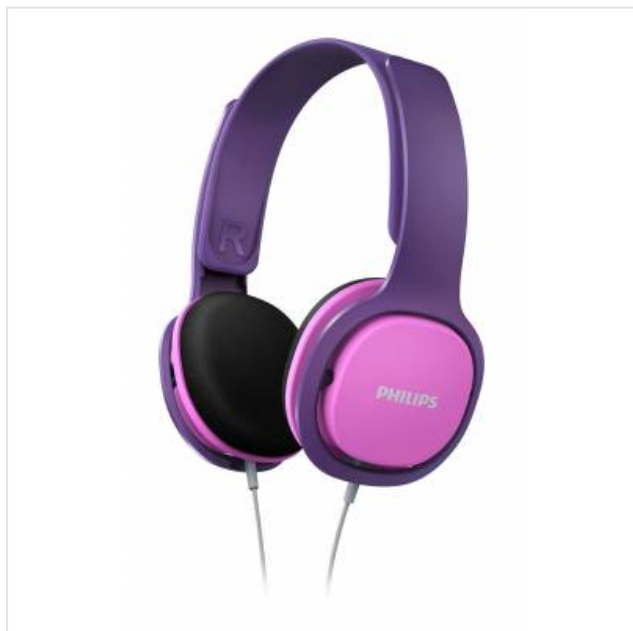

## SHK2000PK/00 Philips

Categorie: Hoofdtelefoon  
Merk: Philips  
Model: SHK2000PK/00

19,99€

### OMSCHRIJVING

De perfecte hoofdtelefoon om de jongste muzikliefhebbers te laten kennismaken met een wereld vol geluid. De speelse vormgeving en de heldere bas zijn ideaal voor opgroeiende kinderen. Het sterke ontwerp kan elke situatie aan. Dankzij een volumebegrenzing van 85 dB is muziek luisteren leuk en veilig.

#### **Ergonomische, verstelbare hoofdband groeit mee met uw kind**

De eenvoudige, ergonomische hoofdband is volledig verstelbaar voor een goede pasvorm, en groeit zo samen met uw kind mee.