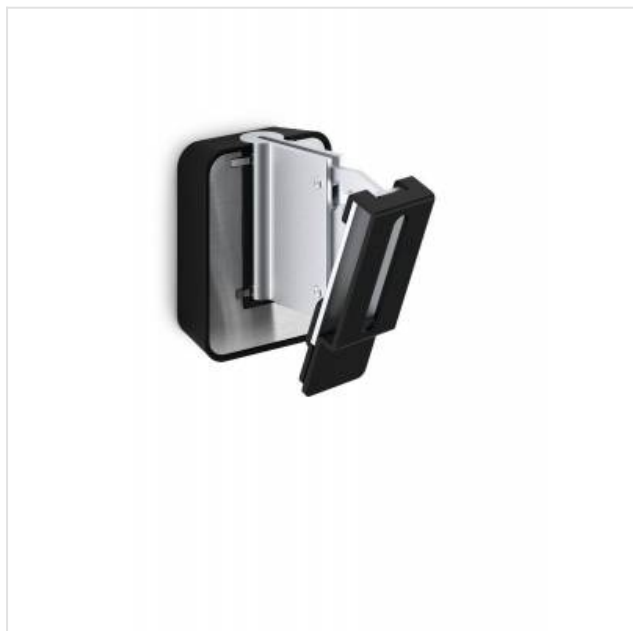

## SOUND 3200 speaker muurbeugel zwart Vogels

Categorie: Luidsprekersteun

Merk: Vogels

Model: 8152000

8 7 1 2 2 8 5 3 2 9 5 8 6

8 712285 329586 >

49,99€

#### Haal meer uit jouw speaker

Laat je speaker naadloos opgaan in jouw interieur door hem aan de muur te bevestigen met de Vogel's SOUND 3200 speaker beugel. Of je de speaker nu hoog of laag hangt, in of uit het zicht, met de functie voor draaien (70°) en kantelen (30° omhoog en omlaag) kan je de speaker altijd in de stand zetten die het beste geluid geeft. Deze onopvallende beugel is een veilige steun voor jouw speaker en is verkrijgbaar in zwart of wit, zodat je de kleur van de beugel kunt afstemmen op de kleur van de speaker. Dankzij de ingebouwde luchtbelwaterpas bevestig je de beugel in een handomdraai kaarsrecht.

#### Draai en kantel de speaker in een stand die het beste geluid geeft

De muurbeugel van Vogel's voor uw speaker werkt niet alleen ruimtebesparend, maar zorgt ook voor de beste luisterpositie. Pas de stand van de speaker eenvoudig met één hand aan en laat u meeslepen door de muziek.