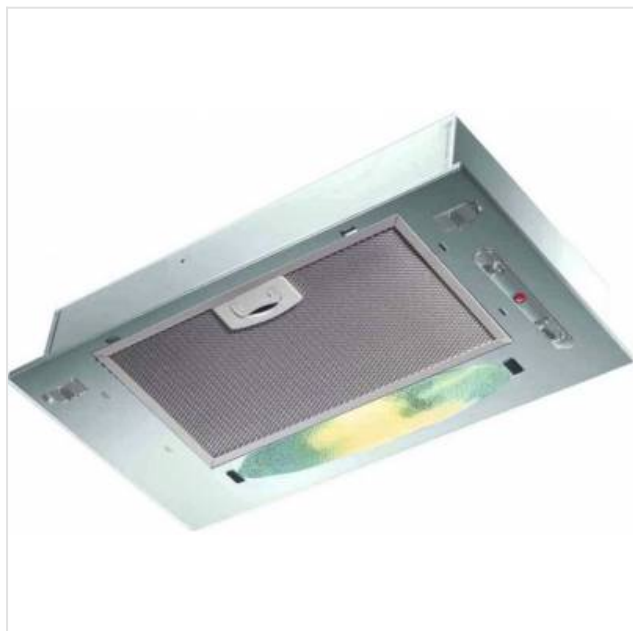

## CCP 6460 X Beko

Categorie: Dampkap  
Merk: Beko  
Model: CCP 6460 X

169,99€

## OMSCHRIJVING

Dampkap - zuiggroep inox met energieklaas E