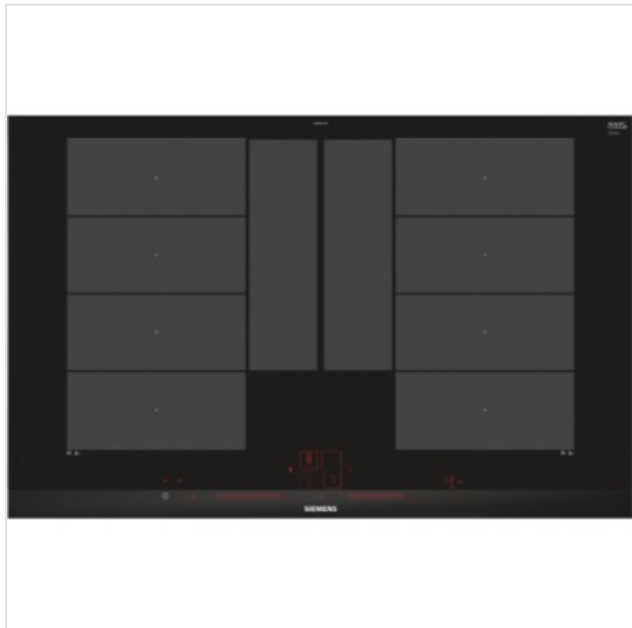

EX875LYV1E Siemens

Categorie: Kookplaat
Merk: Siemens
Model: EX875LYV1E

1.729,00€

OMSCHRIJVING

Moderne vario-inductie kookplaat - voor meer flexibiliteit bij het koken.

Kookwekker met uitschakelfunctie voor de kookzones

Aanduiding restwarmte

Veiligheid

Kinderbeveiliging

Bediening

Type bediening Slider

Fysieke kenmerken

Aansluitwaarde 7400 W
Afwerking rand Facet
Breedte 80 cm

Kookplaatkenmerken