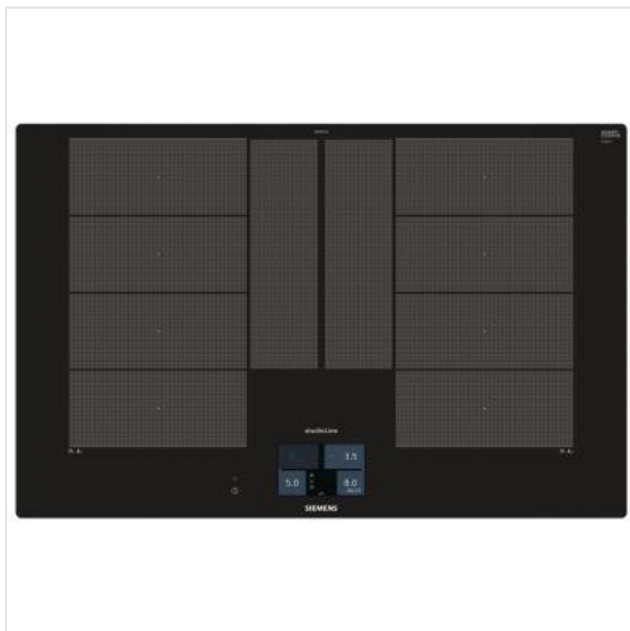

## EX875KYW1E Siemens

Categorie: Kookplaat  
Merk: Siemens  
Model: EX875KYW1E

2.499,00€

## OMSCHRIJVING

Moderne vario-inductie kookplaat - voor meer flexibiliteit bij het koken.

### Fysieke kenmerken

Aansluitwaarde 7400 W  
Afwerking rand Facet  
Breedte 80 cm