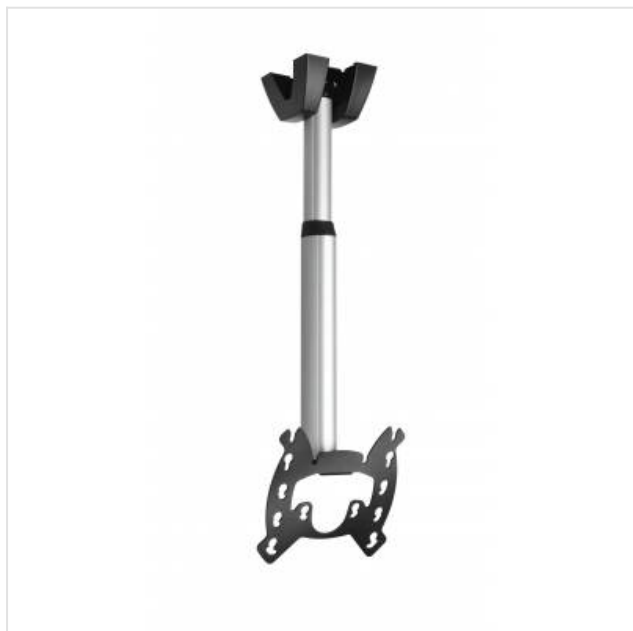

## PFC 555 Display plafondbeugel Vogels

Categorie: Flatscreensteun

Merk: Vogels

Model: 7305554

8 7 1 2 2 8 5 3 3 0 7 4 2

8 712285 330742 >

239,99€

### OMSCHRIJVING

De PFC 555 plafondbeugel is speciaal ontwikkeld om je tv veilig aan het plafond te hangen. Hang je tv boven je bed of in een hoek. De plafondplaat is geschikt voor vlakke en schuine plafonds, en de verlengbuis heeft een lengte van 550 tot 850 mm. De beugel heeft een stijlvol slank en compact design dat in elk interieur past.

De PFC 555 plafondbeugel is geschikt voor 200 x 200 VESA tv's met een gewicht tot 20 kg en kan tot 20 graden worden gekanteld. Met de ingebouwde stelfunctie hang je de beugel eenvoudig waterpas. En met het Cable Inlay System werk je alle kabels netjes weg. Een solide en sterke beugel, want bij Vogel's staat veiligheid voorop.