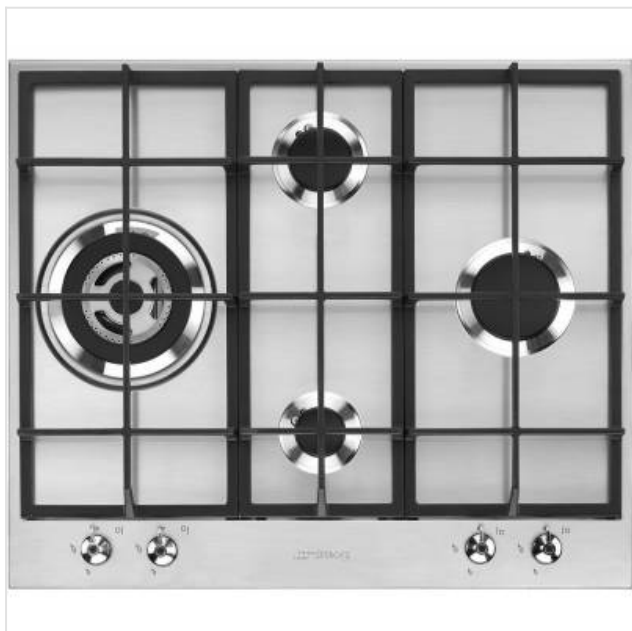

## Classici kookplaat gas 60cm PX364L Smeg

Categorie: Kookplaat  
Merk: Smeg  
Model: PX364L

8 0 1 7 7 0 9 2 5 2 1 0 6

569,00€