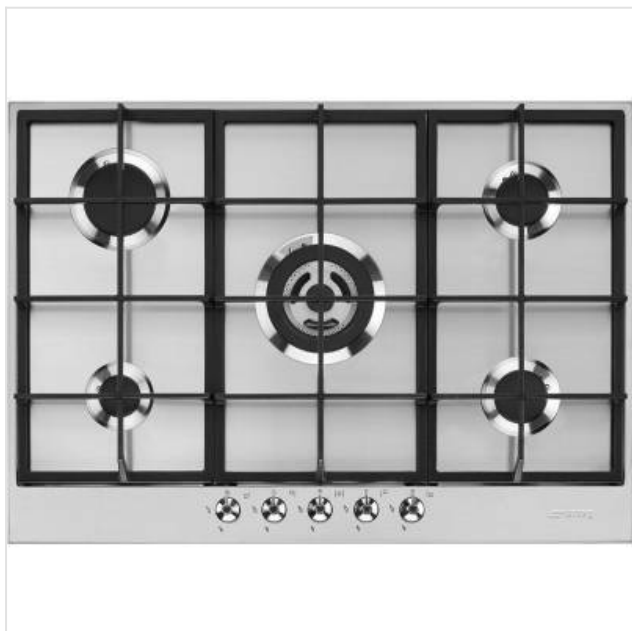

Classici kookplaat gas 70/75cm PX375 Smeg

Categorie: Kookplaat
Merk: Smeg
Model: PX375

8 0 1 7 7 0 9 2 5 2 0 9 0

719,00€

OMSCHRIJVING

Standaard

Standaard manier van plaatsing, passend voor de meeste keukens.

Ultra snelle brander

Deze brander bestaat uit een dubbele vlamkroon samengesteld uit een sudderbrander en een snelle brander. Deze kunnen apart of samen worden gebruikt.

Gietijzeren roosters

Deze roosters zijn zeer stevig en robuust en bestand tegen alle temperaturen. Hun ontwerp maakt eenvoudige plaatsing van de kookpotten mogelijk.

Bediening

Type bediening Knoppen

Fysieke kenmerken

Aansluitwaarde 11300 W
Afwerking rand Zonder decor
Breedte 72.5 cm
Nisbreedte (minimaal) 55,5 cm
Nisdiepte (minimaal) 47,2 - 48,2 cm

Kookplaatkenmerken

Aantal kookzones 5
Booster-functies 
Met zone koppeling 
Variabele kookzones 