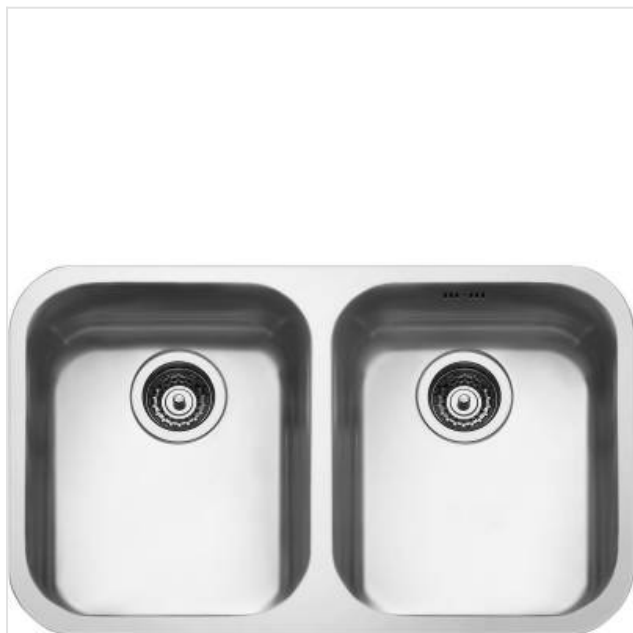

## Spoelbak onderbouw - 76 cm - 2 bakken 34 cm - inox Smeg

Categorie: Spoeltafel  
Merk: Smeg  
Model: UM4040

429,99€

### OMSCHRIJVING

Spoelbak onderbouw - 76 cm - 2 bakken 34 cm - inox

#### Fysieke kenmerken

Buitenafmetingen (B x D): 760 x 450 mm  
Diepte spoelbak: 180 mm  
Kleur: Grijs  
Materiaal: Roestvrij staal (RVS)  
Met verlek: **X**  
Uitsparing (B x D): 709 x 400 mm

Bovenstaande informatie is uitsluitend informatief/indicatief en aan wijziging onderhevig