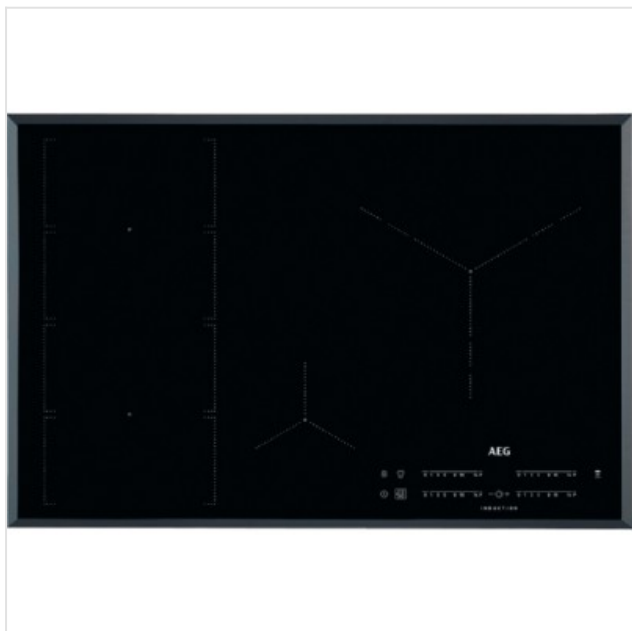

IKE84475FB AEG

Categorie: Kookplaat
Merk: AEG
Model: IKE84475FB

1.149,00€

OMSCHRIJVING

Op de speciale FlexiBridge-kookzone met 4 segmenten kunt u kiezen welke segmenten u verbindt, en passen alle soorten kookgerei, van kleine tot extra grote potten en pannen.

Op maat voor een voortreffelijke smaak

Behaal fantastische resultaten met de AEG-inductiekookplaat, door te koken op een drievoudige XL-zone. Of u nu klein of groot kookgerei gebruikt, deze gespecialiseerde zone zorgt voor een gelijkmatige verwarming, die overeenstemt met de grootte van de pot of pan die wordt gebruikt. Telkens weer verkrijgt men een uitzonderlijk resultaat .

SPECIFICATIE

Algemeen

Type kookplaat Inductie

Fysieke kenmerken

Aansluitwaarde 7350 W
Afwerking rand Facet
Breedte 78 cm
Diepte 52 cm
Kleur Zwart
Nisbreedte 75 cm
(minimaal)
Nisdiepte (minimaal) 49 cm
Nishoogte 4,4 cm
(minimaal)