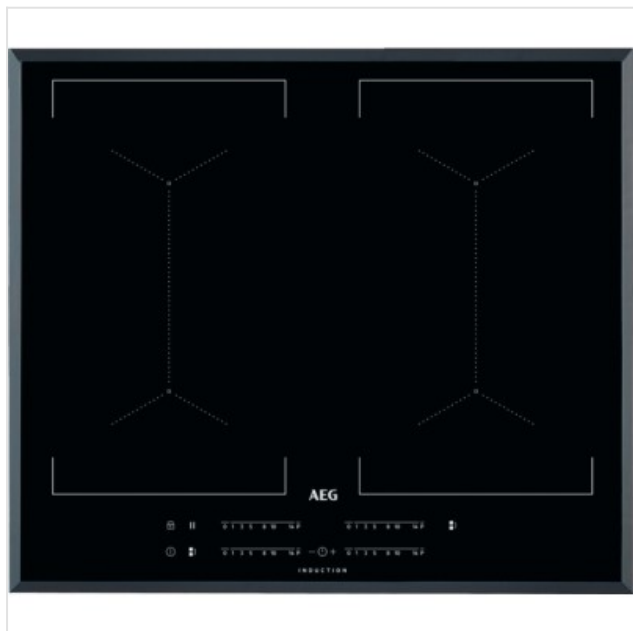

IKE64450FB AEG

Categorie: Kookplaat
Merk: AEG
Model: IKE64450FB

754,00€

OMSCHRIJVING

Creëer meerdere grote oppervlakken om op te koken met de brugfunctie op de AEG-inductiekookplaat. Met één aaraking van een toets kunnen twee zones worden gekoppeld, en wordt een grotere zone gecreëerd om op te koken. Door de automatische uitlijning voor het delen van de temperatuur- en tijdstellingen is dit een optimale oplossing voor het gelijktijdige gebruik van grote potten en pannen.

Het aanpasbare oppervlak voor elke pan

De MaxiSense® inductiekookplaat heeft kookzones waarvan de grootte automatisch aangepast wordt. Dat betekent dat elke zone de grootte en vormen van de pannen die u gebruikt detecteert, hoe groot of klein ook en onmiddellijk de gepaste warmte exact naar de bodems ervan stuurt. Dus u hebt de volledige controle en de kookplaat reageert net zoals vereist is.