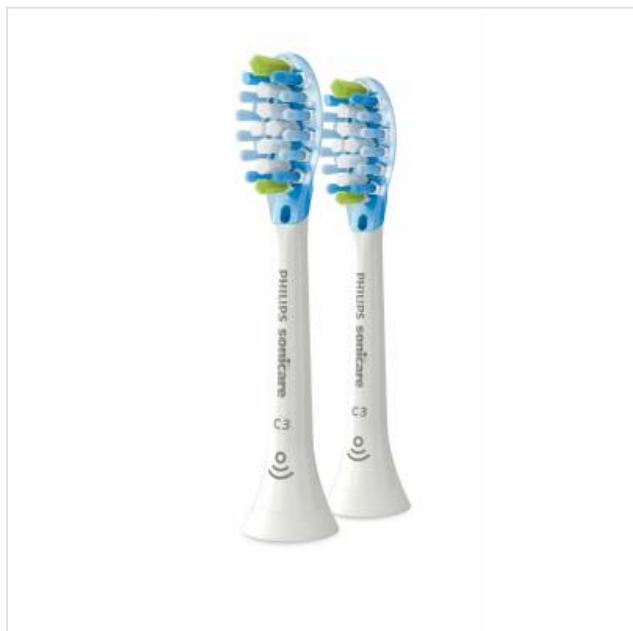

HX9042/17 Philips

Categorie: Opzetborstel

Merk: Philips

Model: HX9042/17

8 7 1 0 1 0 3 8 0 5 5 9 5

8 710103 805595 >

29,99€

OMSCHRIJVING

Onze meest grondige reinigende opzetborstel

Verwijdert tot 10x meer tandplak voor een geweldig resultaat

Een schone, stralende glimlach. Onze Premium Plaque Defense-opzetborstel plooit zich om de contouren van uw tanden en tandvlees dankzij de zachte, flexibele zijkanten die 4x zoveel oppervlak bereiken dan een gewone opzetborstel voor een comfortabele, grondige reiniging.

Verwijdert tot wel 10x meer tandplak dan een handtandenborstel

Dankzij het flexibele design verwijdert deze opzetborstel tot 10x meer plak van moeilijk bereikbare plekken voor een echt grondige reiniging langs de tandvleesrand en tussen de tanden.

Ontworpen om onze unieke sonische reinigingskracht te versterken

Uw Sonicare-opzetborstel en -handvat zijn het ultieme team. Ze versterken onze sonische technologie en zorgen voor een ongeëvenaarde reiniging. Snelle trillingen in uw handvat zorgen voor 31.000 poetsbewegingen per minuut zodat uw tandpasta goed gaat schuimen en diep tussen uw tanden en langs uw tandvlees komt voor een uitzonderlijke reiniging.