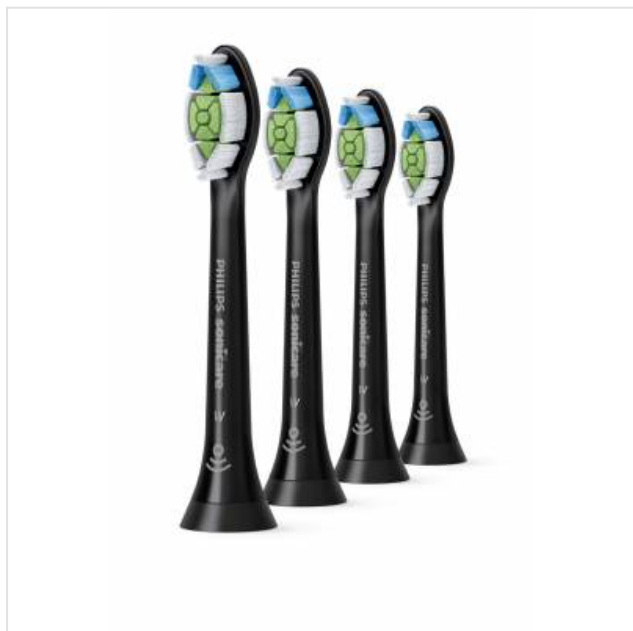

HX6064/11 Philips

Categorie: Opzetborstel
Merk: Philips
Model: HX6064/11

32,99€

OMSCHRIJVING

De Optimal White-opzetborstel is ideaal als voor u een grondige reiniging gaat die vlekken en verkleuringen verwijdert voor een stralend witte glimlach. Deze opzetborstel helpt ook uw tanden wit te houden tussen professionele bleekbehandelingen in.

Verwijdert tot wel 7x meer tandplak dan een handtandenborstel

Dicht op elkaar geplaatste hoogwaardige borstelharen verwijderen tot wel 7x meer tandplak dan een handtandenborstel.

Ruitvormige borstelharen zorgen voor 100% wittere tanden in 1 week

De dicht op elkaar geplaatste ruitvormige borstelharen van de W2 Optimal White verwijderen aanslag van eten en drinken op het tandoppervlak. Uw glimlach wordt merkbaar witter, tot wel 100% in slechts 7 dagen.

Creëert microbubbels die diep tussen de tanden reinigen

Uw Sonicare-opzetborstel en -handvat zijn het ultieme team. Ze versterken onze sonische technologie en zorgen voor een ongeëvenaarde reiniging. Snelle trillingen in uw handvat zorgen voor 31.000 poetsbewegingen per minuut zodat uw tandpasta goed gaat schuimen en diep tussen uw tanden en langs uw tandvlees komt voor een uitzonderlijke reiniging.