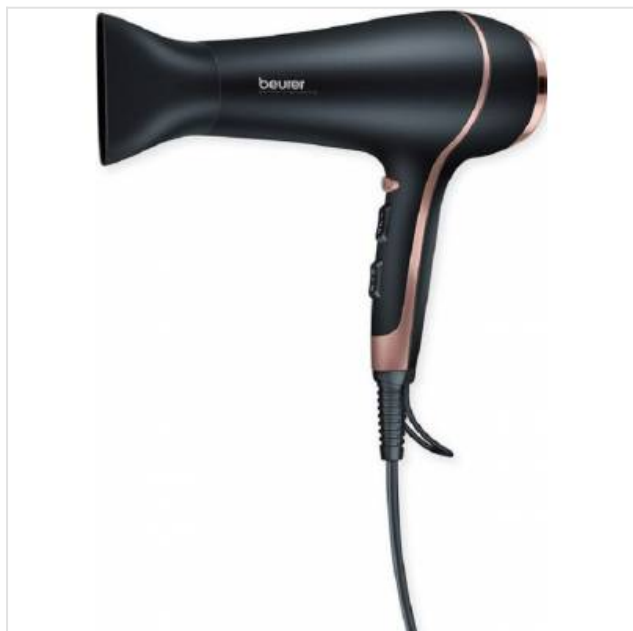

Haardroger HC 30 Beurer

Categorie: Haardroger
Merk: Beurer
Model: BEU58620

44,99€

OMSCHRIJVING

- 2200 W vermogen - om het haar snel te drogen
- Smalle professionele droogkop
- Koudeluchtstand - om het in model gebrachte haar te fixeren
- 3 verwarmingsstanden en 2 blaasstanden
- Verwijderbaar veiligheidsfilter - voor een eenvoudige reiniging
- Automatische beveiliging tegen oververhitting
- Ophangoog - om het apparaat eenvoudig op te bergen
- Soft Touch-oppervlak
- 220-240 V ~ 50/60 Hz 2200 W

VRIJ 9u tot 18u
ZAT 10u tot 18u
ZON GESLOTEN

Smalle blaasmond 

Filtering

Afneembare filter 

Gebruiksgemak

Aantal 3
temperatuurstanden

Stroom

Universeel voltage 
Vermogen 2200 W