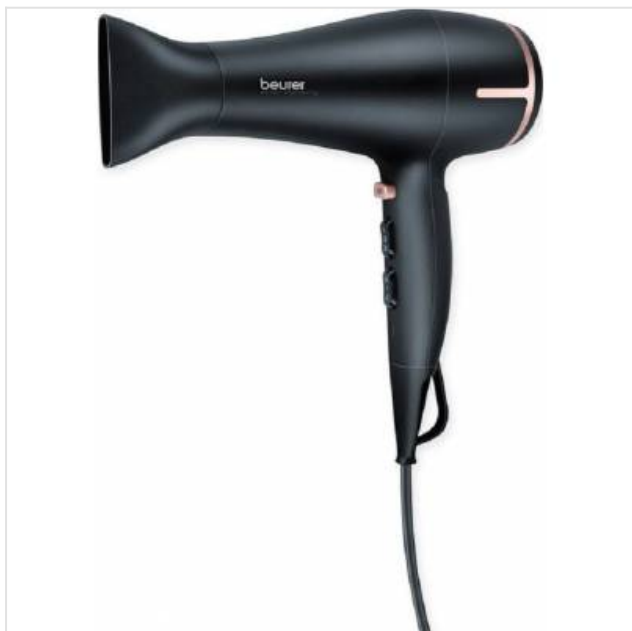

Haardroger HC 60 Beurer

Categorie: Haardroger
Merk: Beurer
Model: BE591.32

58,99€

OMSCHRIJVING

- Energiezuinige haardroger met aanraaksensor
- Aanraaksensor schakelt bij gebruik en ingestelde blaasstand automatisch in en uit
- Eco-efficiëntie: verbruik van 1400 W - uitgangsvermogen 2000 W
- Maximale energiebesparing en gebruikscomfort
- Geïntegreerde ionenfunctie - voor veerkrachtig en glanzend haar
- Vastzetbare koudeluchtstand - om het in model gebrachte haar te fixeren
- 3 verwarmingsstanden en 2 blaasstanden
- Smalle professionele droogkop en volumediffuser
- Soft Touch-oppervlak
- Verwijderbaar veiligheidsfilter - voor een eenvoudige reiniging
- Automatische beveiliging tegen oververhitting
- Ophangoog - om het apparaat eenvoudig op te bergen
- Stroomverbruik: 220-240 V, 50-60 Hz, max. 1400 W