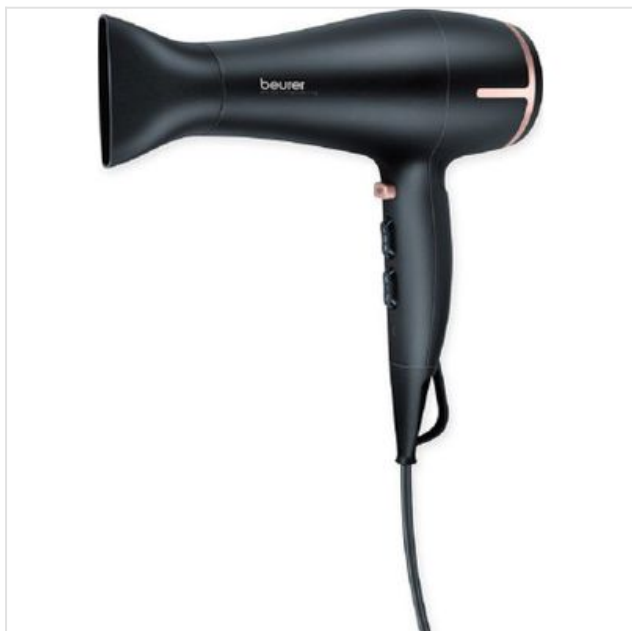

Haardroger HC 60 Beurer

Categorie: Haardroger
Merk: Beurer
Model: BE591.32

58,90€

OMSCHRIJVING

- Energiezuinige haardroger met aanraaksensor
- Aanraaksensor schakelt bij gebruik en ingestelde blaasstand automatisch in en uit
- Eco-efficiëntie: verbruik van 1400 W - uitgangsvermogen 2000 W
- Maximale energiebesparing en gebruikscomfort
- Geïntegreerde ionenfunctie - voor veerkrachtig en glanzend haar
- Vastzetbare koudeluchtstand - om het in model gebrachte haar te fixeren
- 3 verwarmingsstanden en 2 blaasstanden
- Smalle professionele droogkop en volumediffuser
- Soft Touch-oppervlak
- Verwijderbaar veiligheidsfilter - voor een eenvoudige reiniging
- Automatische beveiliging tegen oververhitting
- Ophangoog - om het apparaat eenvoudig op te bergen
- Stroomverbruik: 220-240 V, 50-60 Hz, max. 1400 W