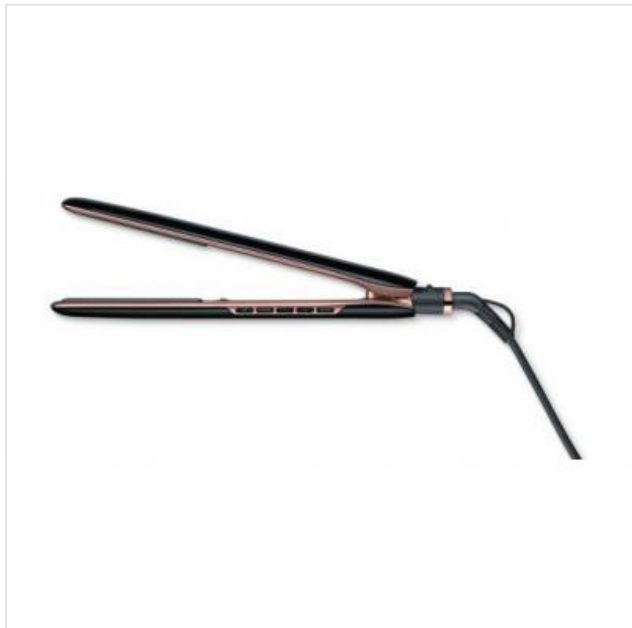

## Stijltang HS 80 Beurer

Categorie: Stijltang  
Merk: Beurer  
Model: BEU59100

68,90€

### OMSCHRIJVING

- Triple Ionic-functie - inschakelbare ionenfunctie met 3 standen voor een individuele aanpassing aan elk haartype
- Ionentechnologie voor veerkrachtig en glanzend haar
- Titaniumcoating - ter bescherming van het haar
- De beschermfunctie beschermt het haar en zorgt ervoor dat het zijn glans behoudt
- Geheugenfunctie voor het opslaan van de temperatuurinstelling
- Diverse temperatuurstanden 100 - 220 °C - voor een individuele aanpassing aan elk haartype
- Slot met sleutel
- Magic LC-display - verschijnt alleen bij gebruik
- Verend gelagerde warmteplaten voor perfecte resultaten na slechts een haal
- Snelle opwarming - meteen te gebruiken
- Automatische veiligheidsuitschakeling
- Transportvergrendeling
- Draaischarnier met een draaicirkel van 360° - voor eenvoudig gebruik zonder dat de kabel verdraait
- Ophangoog - om het apparaat eenvoudig op te bergen
- Hittebestendige opbergtas

### Gebruiksgemak

Meedraaiend snoer   
Met scherm 