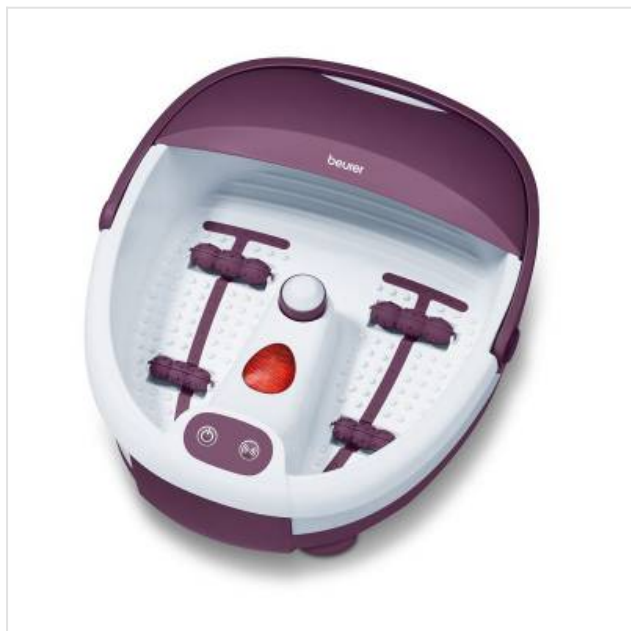

Voetenbad FB 21 Beurer

Categorie:
Merk: Beurer
Model: BE636.06

62,90€

OMSCHRIJVING

- 3 verwisselbare pedicure-opzetstukken met handige ophangmogelijkheid
- Bevordering van de doorbloeding, ontspanning voor de voeten
- Voetverzorging voor thuis
- Praktische draaggreep
- 3 functies:
 - watertemperatuurregeling, vibratie- en bruismassage
 - Afneembare rolleropzetstukken voor voetreflexmassage
 - Weldadig infraroodlichtveld
- Voetbed met massagefunctie
- Afgietruit
- Afneembaar spatschild
- Anti-slip rubberen voetjes
- Koordhaspel