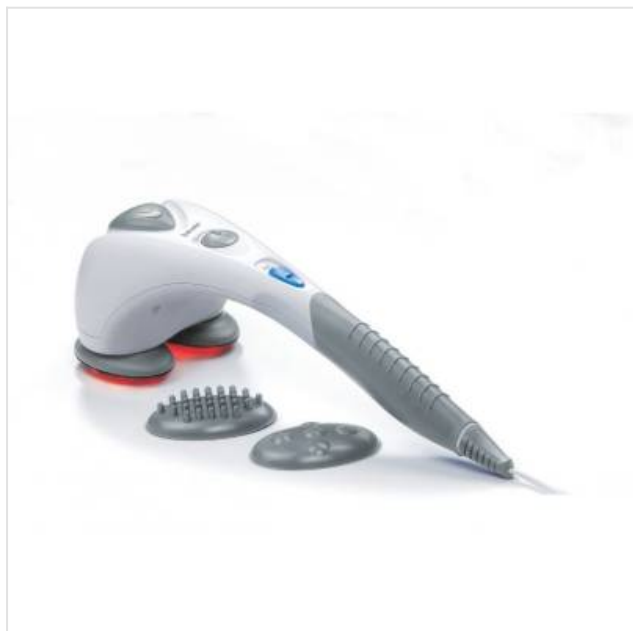

Infrarood massage-eenheid - MG 80 Beurer

Categorie:
Merk: Beurer
Model: BEU64901

100,99€

OMSCHRIJVING

- Krachtige klopmassage voor aangename ontspanning
- 2 verwisselbare massageopzetstukken
- Infrarood lichaamsmassage
- Speciale massagekop
- Traploos instelbare massage-intensiteit
- Slipbestendige handgreep
- cijferhoogte 34 mm

SPECIFICATIE

Algemeen

Aantal
massagekoppen 2

Stroom

Vermogen 35

Bovenstaande informatie is uitsluitend informatief/indicatief en aan wijziging onderhevig

MA 13u - 18u
DI 9u tot 18u
WOE 9u tot 18u
DO 9u tot 18u