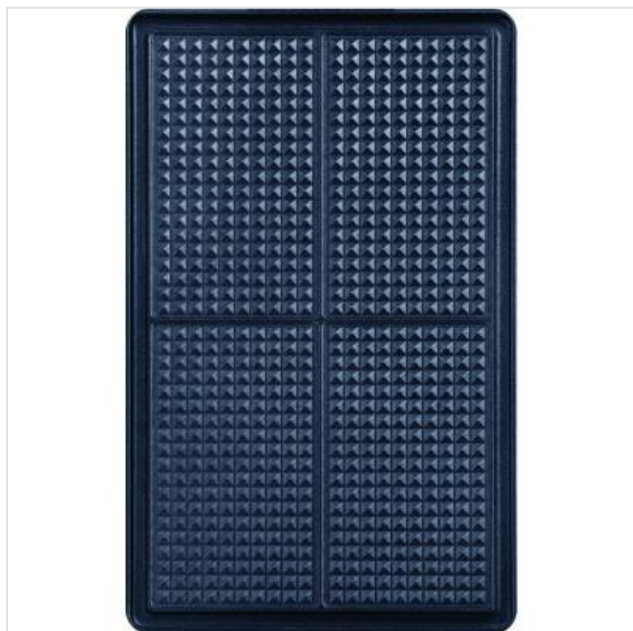

XA800512 Tefal

Categorie: Wafelijzers
accessoires

Merk: Tefal

Model: XA800512

3 0 4 5 3 8 6 3 6 6 1 7 0

3 045386 366170 >

23,99€

OMSCHRIJVING