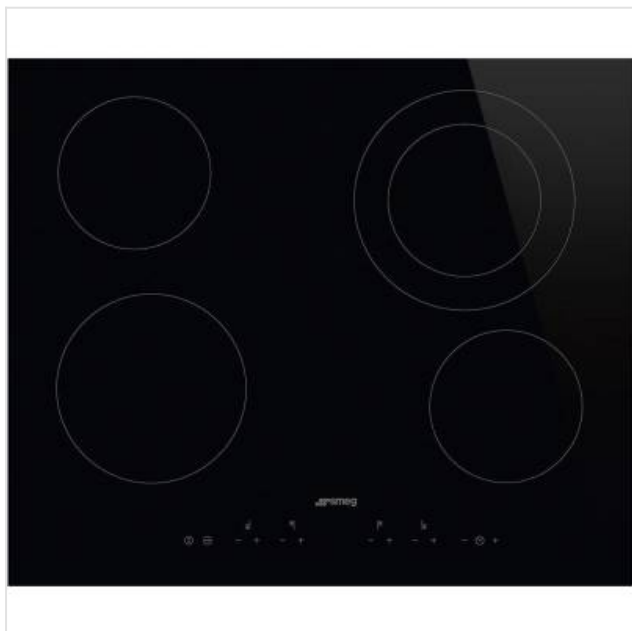

Universeel kookplaat keramisch 60cm SE364ETD Smeg

Categorie: Kookplaat
Merk: Smeg
Model: SE364ETD

589,00€

OMSCHRIJVING

Kookplaat, Keramisch, Semi-vlakkbouw, 60 cm, Rechte rand

SPECIFICATIE

Algemeen

Type kookplaat Vitrokeramisch

Fysieke kenmerken

Aansluitwaarde 6400 W
Afwerking rand Recht
Breedte 60 cm

Gebruiksgemak

Akoestisch signaal

Kookplaatkenmerken

Aantal kookzones 4
Booster-functies

Bovenstaande informatie is uitsluitend informatief/indicatief en aan wijziging onderhevig