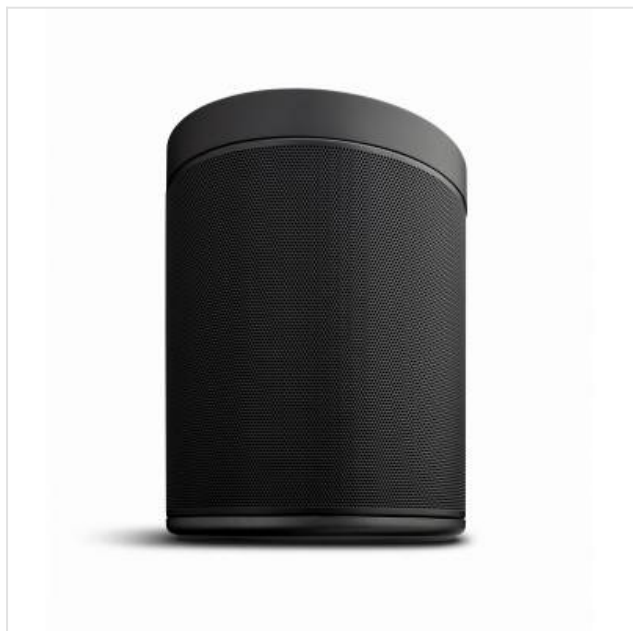

## MusicCast 20 Zwart Yamaha

Categorie: Streaming audio  
Merk: Yamaha  
Model: MusicCast 20 BL

269,99€

### OMSCHRIJVING

Zo doen we dat tegenwoordig. De MusicCast 20 biedt veelzijdig luisterplezier. Te gebruiken als losse luidspreker, samen met een ander exemplaar of als surround speaker met een geschikte MusicCast AV-receiver of soundbar.