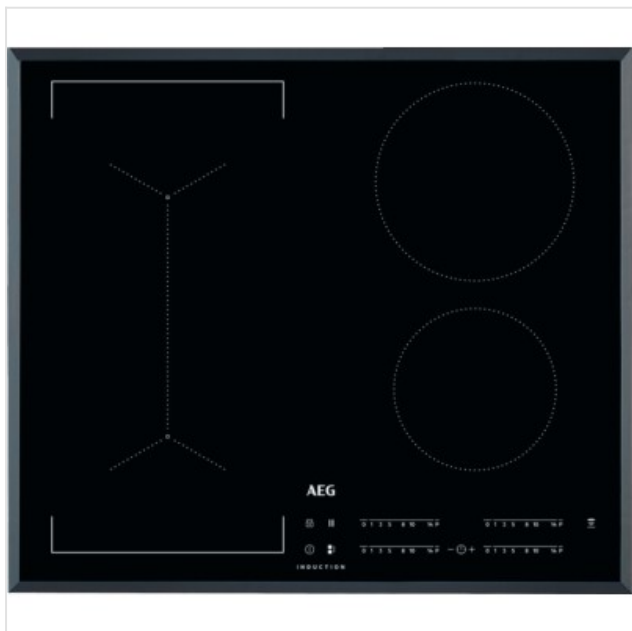

IKB64441FB AEG

Categorie: Kookplaat
Merk: AEG
Model: IKB64441FB

584,00€

OMSCHRIJVING

Met inductiekoken kunt u de temperatuur nauwkeurig en snel instellen, van voorzichtig sudderen tot volle warmte. Het verwarmt alleen de pan, niet het oppervlak.