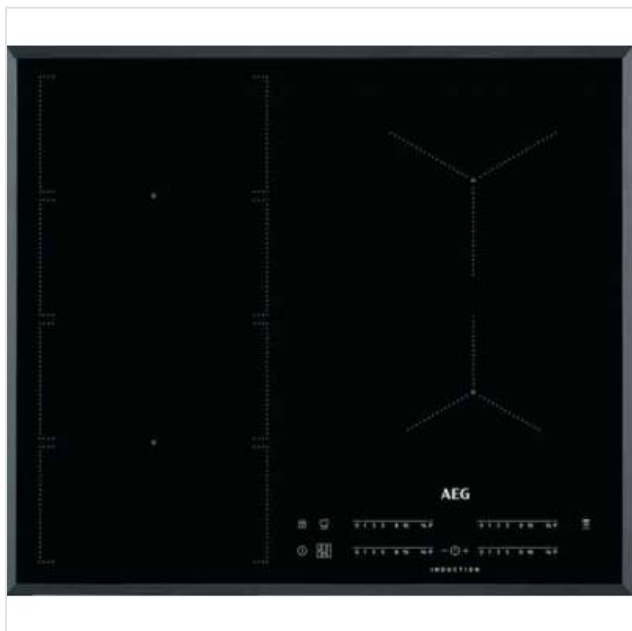

IKE64471FB AEG

Categorie: Kookplaat
Merk: AEG
Model: IKE64471FB

754,00€

OMSCHRIJVING

Op de speciale FlexiBridge-kookzone met 4 segmenten kunt u kiezen welke segmenten u verbindt, en passen alle soorten kookgerei, van kleine tot extra grote potten en pannen.

Ga van koken naar sudderen door eenvoudigweg uw pan te verplaatsen

Met de PowerSlide functie kunt u een speciaal kookgebied creëren met vooraf ingestelde temperaturen. Hierdoor kunt u snel van koken naar sudderen gaan zonder dat u de warmte-instellingen hoeft aan te passen.

Type bediening Slider

Fysieke kenmerken

Aansluitwaarde 7350 W
Afwerking rand Facet
Breedte 59 cm

Veiligheid

Kinderbeveiliging

Bovenstaande informatie is uitsluitend informatief/indicatief en aan wijziging onderhevig