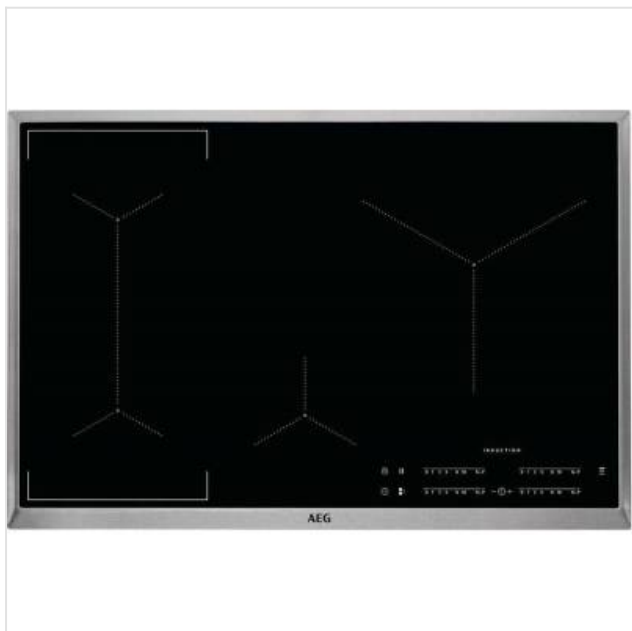

## IKE84441XB AEG

Categorie: Kookplaat  
Merk: AEG  
Model: IKE84441XB

909,00€

## OMSCHRIJVING

Elke keer dat u kookt, kiest u de beste configuratie voor de kookzones of de meest geschikte pan. Dankzij de slimme brugfunctie hebt u de controle over twee kookzones, alsof het één grote zone is.