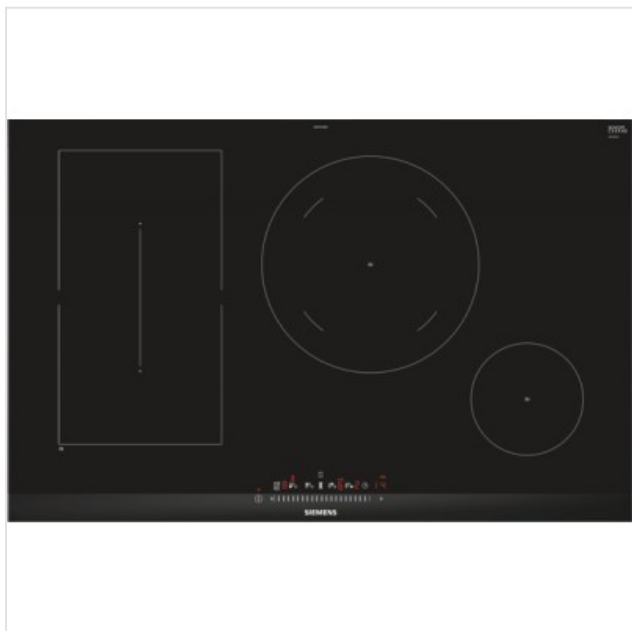

ED875FSB5E Siemens

Categorie: Kookplaat
Merk: Siemens
Model: ED875FSB5E

1.419,00€

OMSCHRIJVING

Kookwekker met uitschakelfunctie voor de kookzones

De kookwekker met uitschakelfunctie schakelt de kookzone veilig uit zodra de ingestelde bereidingstijd is verstreken.