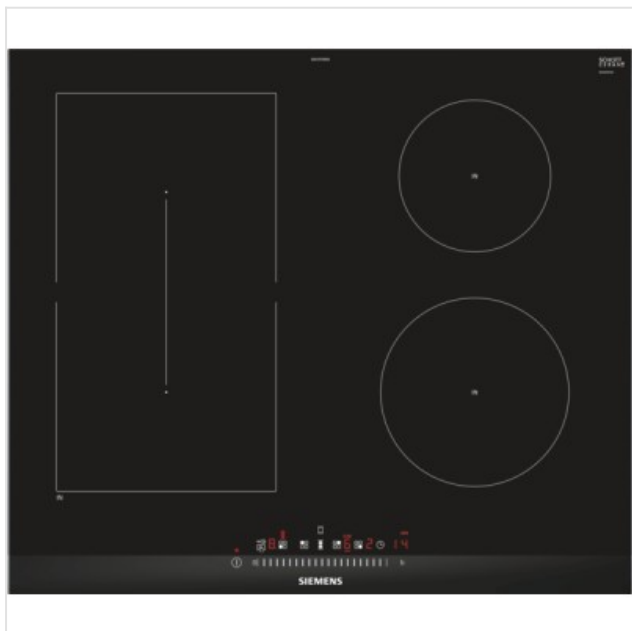

ED675FSB5E Siemens

Categorie: Kookplaat
Merk: Siemens
Model: ED675FSB5E

1.039,00€

OMSCHRIJVING

De combiInduction kookplaat - voor meer mogelijkheden bij het koken

Regel de temperatuur zonder druk- of draaiknoppen: touchSlider-bedieningselement

Met onze innovatie touchSlider-technologie kunt u de temperatuur van de kookzones instellen door ofwel rechtstreeks op de juiste plaats van de schaalverdeling te tikken ofwel met u vinger ernaartoe te schuiven. De temperatuurregeling is gebaseerd op sensors en gaat in stappen van een half met een maximum van 9.