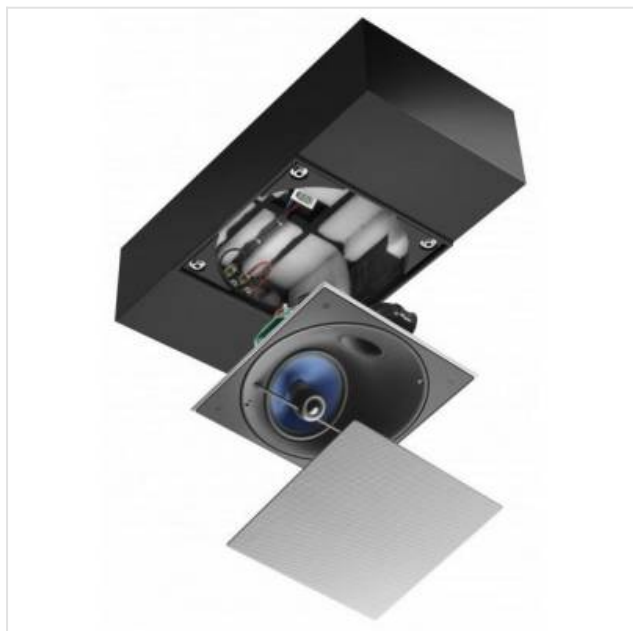

CCM8.5 Back box Bowers & Wilkins

Categorie:
Merk: Bowers & Wilkins
Model: FP34983

720,00€

OMSCHRIJVING

Voor inbouw van de Bowers&Wilkins CCM8.5 luidspreker in het plafond.

SPECIFICATIE

Algemeen

Aantal stuks 1 Stuks