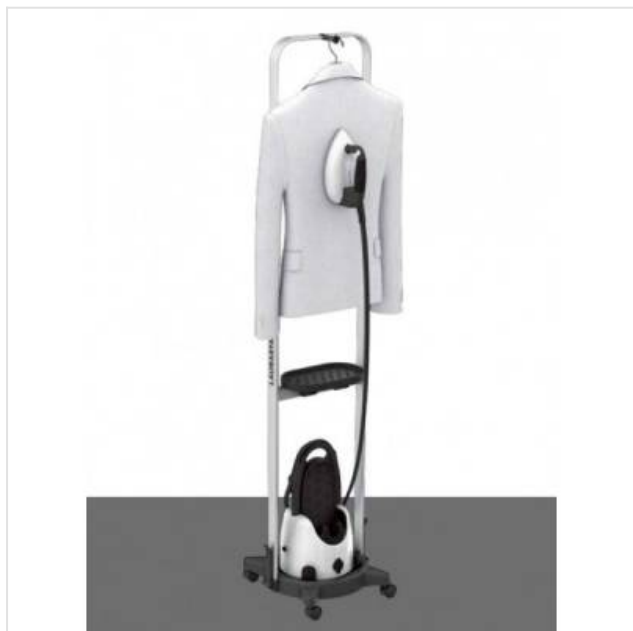

## Steam Cart Steun voor Strijksysteem Lift Laurastar

Categorie:  
Merk: Laurastar  
Model: 156.0045.898

0 7 9 0 7 7 6 0 1 4 1 5 7

0 790776 014157 >

149,99€

### OMSCHRIJVING

Lift niet inbegrepen

Het perfecte accessoire om makkelijk te ontkreuken met uw stoomcentrale LAURASTAR.

Grote stabiliteit

Elegant design met staven in geanodiseerd aluminium

Regelbaar in de hoogte naargelang de grootte van de gebruiker en/of het te ontkreuken kledingstuk

Makkelijk verplaatsbaar dankzij de 4 wielen

Plooibaar voor een ultra platte opberging

- ONTVOUWDE AFMETING: 40 X 38 X 177 CM
- GEVOUWEN AFMETING: 40 X 10,5 X 105 CM
- TOTAALGEWICHT: 3.2 KG

Geschikt voor de Stoomgeneratoren: Laurastar Lift, Laurastar Lift Plus en Laurastar Lift Xtra