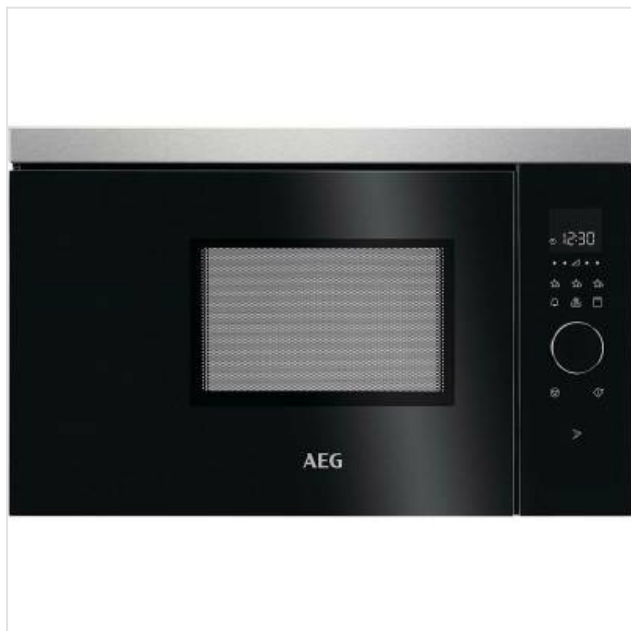

MBB1756DEM AEG

Categorie: Microgolfoven
inbouw

Merk: AEG

Model: MBB1756DEM

7 3 3 2 5 4 3 6 3 1 4 9 0

7 332543 631490 >

749,00€

OMSCHRIJVING

Serveer overheerlijke maaltijden in een mum van tijd met deze microgolf met dubbele functie. Hij heeft een grill voor die professionele touch, zo krijgt u smaak en textuur met slechts een druk op de knop. Van knapperige bacon tot een goudbruine kaaskorst.