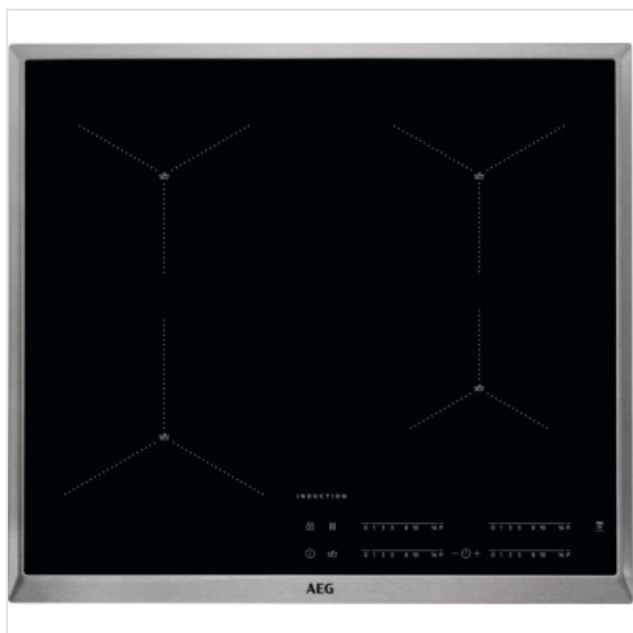

IAE64411XB AEG

Categorie: Kookplaat
Merk: AEG
Model: IAE64411XB

629,00€

OMSCHRIJVING

Er zijn spannendere dingen te doen dan te wachten tot het water kookt. Laat de SenseBoil®-inductiekookplaat u assisteren. De sensor detecteert opstijgende bellen en verlaagt vervolgens automatisch naar sudderstand. Geen constante controle meer nodig. Nu kunt u zich richten op belangrijkere dingen zoals het verfijnen van smaken en het volledig beheersen van het gerecht.

Geniet van geavanceerde bediening in plaats van keukenluchtjes

Het unieke Hob2Hood-verbindingssysteem van deze kookplaat communiceert op afstand met Hob2Hood-afzuigkappen, schakelt automatisch aan en reguleert de ventilator en verlichting op basis van uw behoeften.

De MaxiSense® inductiekookplaat heeft kookzones die zich automatisch aanpassen aan de grootte en vormen van de pannen die u gebruikt, hoe groot of klein ook. Onmiddellijk wordt dan de gepaste warmte naar de bodems ervan gestuurd. Voor een volledige culinaire controle.