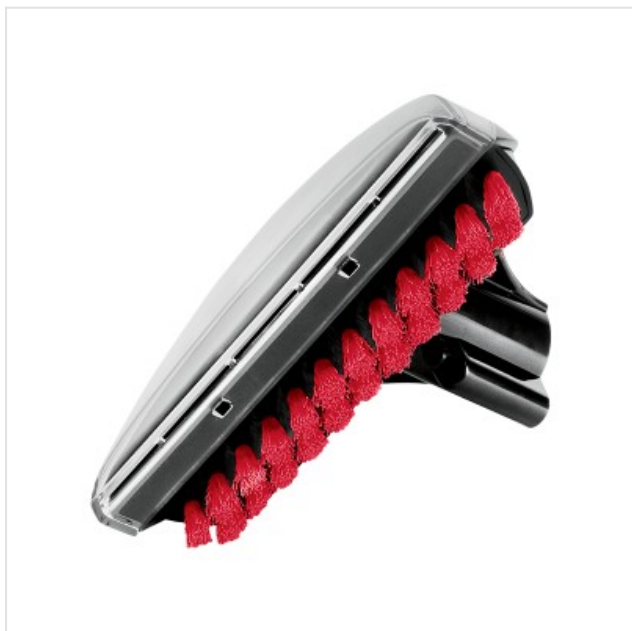

## Accessoire van 15 cm voor grote vlekken en stoffering Bissell

Categorie:

Merk: Bissell

Model: B2365

24,99€

### OMSCHRIJVING

Dit accessoire kan worden bevestigd aan de slang van uw tapijt- of vlekkenreiniger van BISSELL, waardoor nog meer functionaliteit wordt geboden.

Plaats het accessoire recht op de vlek die u wilt verwijderen en activeer de trekker om een mengsel van de formule en water op de vlek te spuiten. Laat de trekker los en schrob voorzichtig met de borstel over de vlek om deze helemaal te verwijderen.