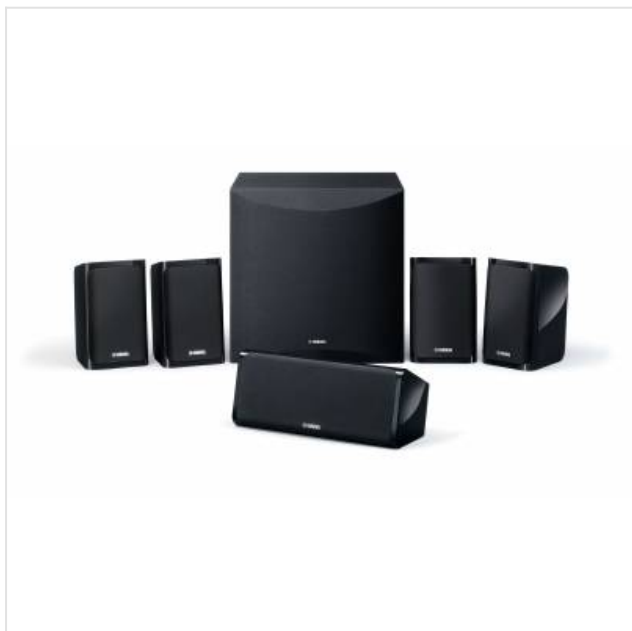

## NS-P41 Zwart Yamaha

Categorie: Luidspreker  
Merk: Yamaha  
Model: NS-P41 Zwart

349,99€

### OMSCHRIJVING

Een compacte 5.1 luidsprekerset voor de thuisbioscoop, de perfecte oplossing om het geluid van je tv een mooie upgrade te geven naar surround.

- 5.1 luidsprekersysteem
- Traditioneel design voor elke ruimte
- Aan de wand te bevestigen (front, center en surround)

#### Algemeen

Aantal luidsprekers in de doos 5.1 set  
Draadloze subwoofer   
Totaal 200 W

#### Fysieke kenmerken

Breedte subwoofer 29,1 cm

Diepte subwoofer 34,1 cm

Hoogte subwoofer 29,2 cm

Kleur Zwart