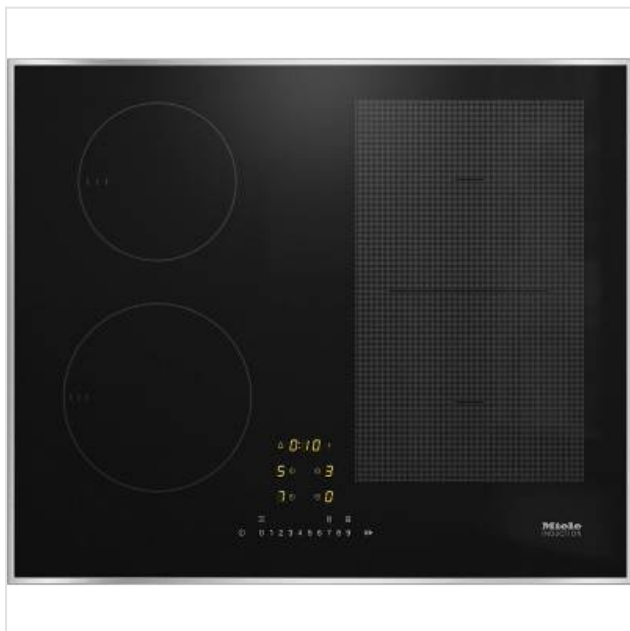

KM 7464 FR Miele

Categorie: Kookplaat
Merk: Miele
Model: 11167280

1.219,00€

OMSCHRIJVING

Losse inductiekookplaat met PowerFlex-kookvlak voor maximaal vermogen

- Snel kiezen via een getallenreeks - ComfortSelect
- 4 kookzones incl. 1 krachtig PowerFlex-kookvlak
- In 626mm breed met roestvrijstalen randlijst voor opliggende inbouw
- Kortste aankooktijden - TwinBooster
- Communicatie met dampkap - automatische Con@ctivity-functie

Smart-bediening

Richt u volledig op wat u wilt koken: met Con@ctivity 3.0 doet uw dampkap automatisch wat moet. Zodra de kookplaat wordt in- of uitgeschakeld, reageert de dampkap vanzelf. De zuigkracht wordt afhankelijk van wat er op de kookplaat gebeurt automatisch aangepast - en zorgt zo voor een altijd aangenaam klimaat in de keuken. De toestellen communiceren met elkaar via wifi. Met Con@ctivity 3.0 integreert u dampkap en kookplaat in Miele@home.

Aansluitwaarde 7300 W
Afwerking rand RVS
Breedte 62,6 cm

Bovenstaande informatie is uitsluitend informatief/indicatief en aan wijziging onderhevig

MA	13u - 18u	VRIJ	9u tot 18u
DI	9u tot 18u	ZAT	10u tot 18u
WOE	9u tot 18u	ZON	GESLOTEN
DO	9u tot 18u		