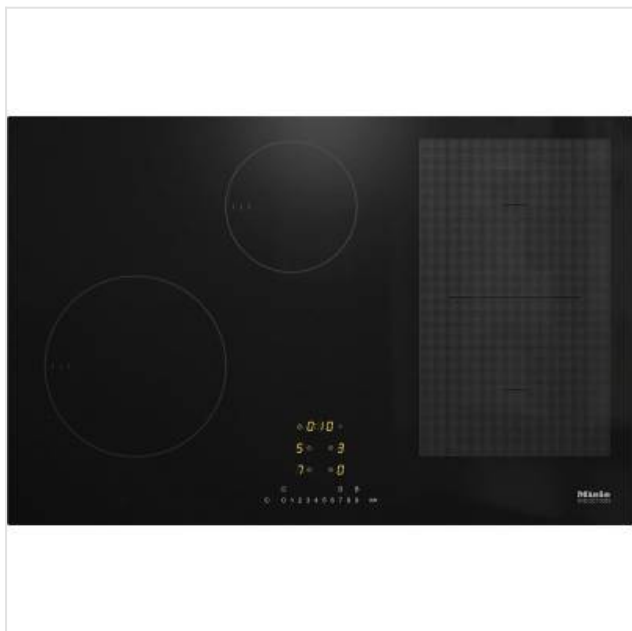

KM 7414 FX Miele

Categorie: Kookplaat
Merk: Miele
Model: 11167320

1.669,00€

OMSCHRIJVING

Losse inductiekookplaat met PowerFlex-kookvlak voor maximaal vermogen

- Snel kiezen via een getallenreeks - ComfortSelect
- 4 kookzones incl. 1 krachtig PowerFlex-kookvlak
- In 752mm breed voor vlakke inbouw
- Kortste aankooktijden – TwinBooster
- Communicatie met dampkap - automatische Con@ctivity-functie