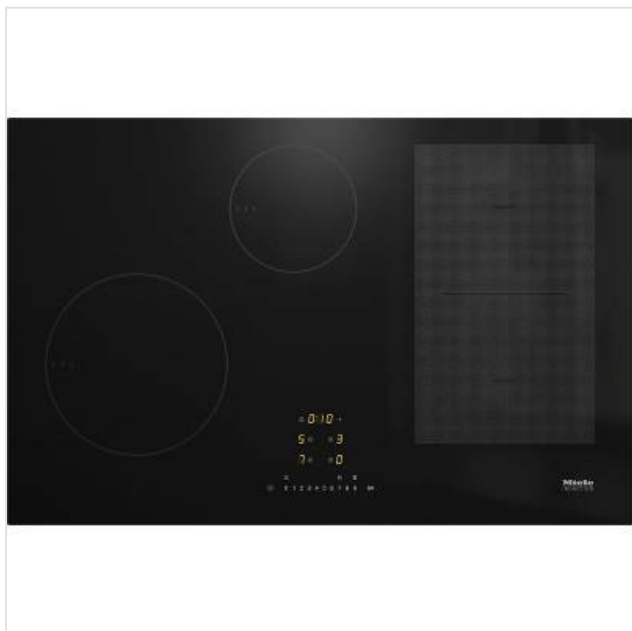

## KM 7474 FL Miele

Categorie: Kookplaat  
Merk: Miele  
Model: 11167350

1.539,00€

## OMSCHRIJVING

Losse inductiekookplaat met PowerFlex-kookvlak voor maximaal vermogen

- Snel kiezen via een getallenreeks - ComfortSelect
- 4 kookzones incl. 1 krachtig PowerFlex-kookvlak
- In 800mm breed voor opliggende of vlakke inbouw
- Kortste aankooktijden – TwinBooster
- Communicatie met dampkap - automatische Con@ctivity-functie