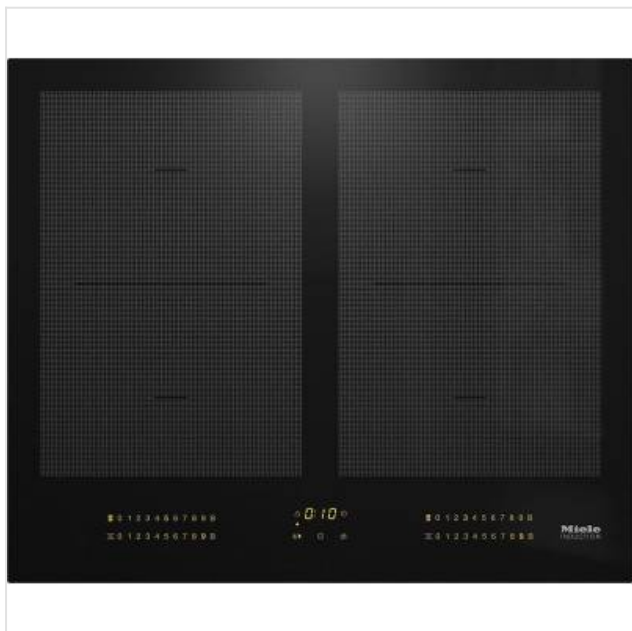

## KM 7564 FL Miele

Categorie: Kookplaat  
Merk: Miele  
Model: 11167370

1.669,00€

## OMSCHRIJVING

Losse inductiekookplaat met 4 PowerFlex-kookvlakken voor maximaal vermogen

- Intuïtieve snelle keuze via een cijferreeks - SmartSelect
- 4 kookzones incl. 2 krachtige PowerFlex-kookvlakken
- In 620mm breed voor opliggende of vlakke inbouw
- Perfect te combineren met ieder SmartLine-element
- Communicatie met dampkap - automatische Con@ctivity-functie

### Fysieke kenmerken

Aansluitwaarde	7300 W
Afwerking rand	Zonder decor
Breedte	62 cm
Diepte	52 cm
Hoogte	4,1 cm
Kleur	Zwart
Nisbreedte (minimaal)	60 cm
Nisdiepte (minimaal)	50 cm
Nishoogte (minimaal)	4 cm