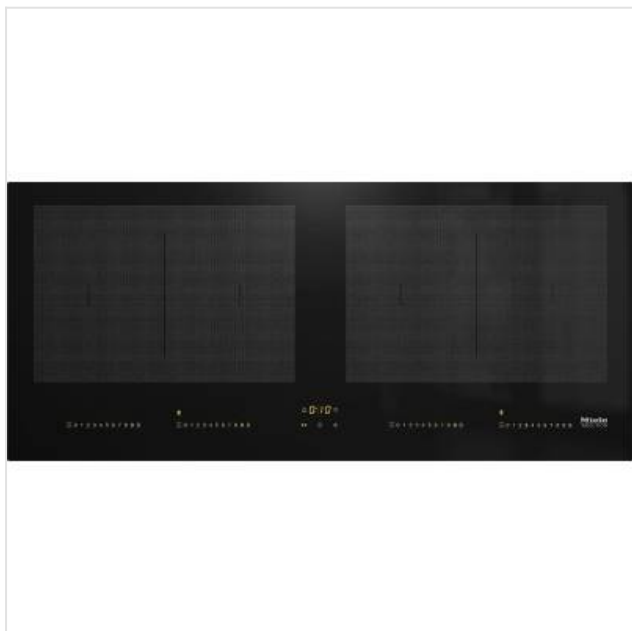

KM 7684 FL Miele

Categorie: Kookplaat
Merk: Miele
Model: 11167470

2.699,00€

OMSCHRIJVING

Losse inductiekookplaat in panoramadesign en met 2 PowerFlex-kookvlakken voor bijzonder comfort.

- Intuïtieve snelle keuze via een cijferreeks - SmartSelect
- 4 kookzones incl. 2 krachtige PowerFlex-kookvlakken
- In 916mm breed voor opliggende of vlakke inbouw
- Kortste aankooktijden – TwinBooster
- Communicatie met dampkap - automatische Con@ctivity-functie

Smart-bediening

Richt u volledig op wat u wilt koken: met Con@ctivity 3.0 doet uw dampkap automatisch wat moet. Zodra de kookplaat wordt in- of uitgeschakeld, reageert de dampkap vanzelf. De zuigkracht wordt afhankelijk van wat er op de kookplaat gebeurt automatisch aangepast - en zorgt zo voor een altijd aangenaam klimaat in de keuken. De toestellen communiceren met elkaar via wifi. Met Con@ctivity 3.0 integreert u dampkap en kookplaat in Miele@home.

Veelzijdig en flexibel: ook grote pannen worden snel en probleemloos verhit.

Eenvoudige bediening met SmartSelect

Vermogensstanden en tijden kunt u opvallend simpel en snel instellen met SmartSelect. Elke kookzone wordt bediend met een geel oplichtende getallenrij, die vanuit iedere hoek leesbaar is. De timer met drie getallen stelt u met SmartSelect voelbaar comfortabeler in, aangezien de kookwekker en het automatisch uitschakelen apart kunnen worden uitgekozen.