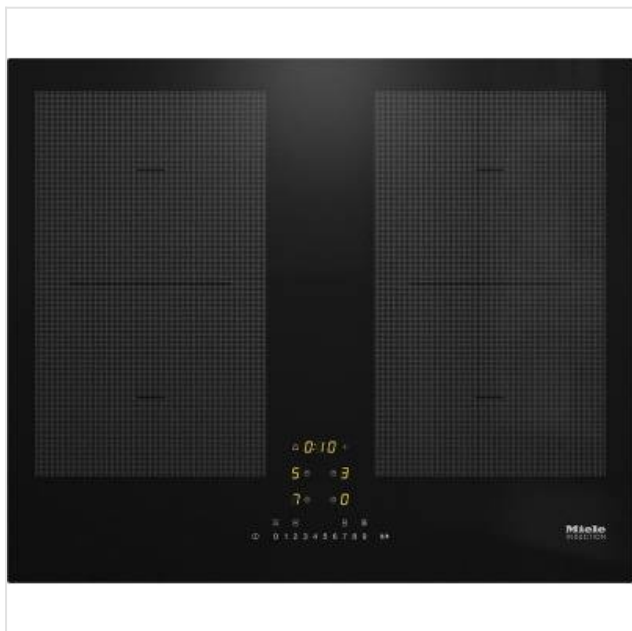

KM 7465 FL Miele

Categorie: Kookplaat
Merk: Miele
Model: 11167490

1.539,00€

OMSCHRIJVING

Losse inductiekookplaat met 4 PowerFlex-kookvlakken voor maximaal vermogen

- Snel kiezen via een getallenreeks - ComfortSelect
- Kortste aankooktijden - TwinBooster
- Communicatie met dampkap - automatische Con@ctivity-functie
- 4 kookzones incl. 2 krachtige PowerFlex-kookvlakken
- In 620mm breed voor opliggende of vlakke inbouw

Smart-bediening

Richt u volledig op wat u wilt koken: met Con@ctivity 3.0 doet uw dampkap automatisch wat moet. Zodra de kookplaat wordt in- of uitgeschakeld, reageert de dampkap vanzelf. De zuigkracht wordt afhankelijk van wat er op de kookplaat gebeurt automatisch aangepast - en zorgt zo voor een altijd aangenaam klimaat in de keuken. De toestellen communiceren met elkaar via wifi. Met Con@ctivity 3.0 integreert u dampkap en kookplaat in Miele@home.

Functies

Timerfunctie	<input checked="" type="checkbox"/>
Warmhoudfunctie	<input checked="" type="checkbox"/>

Fysieke kenmerken

Aansluitwaarde	7300 W
Afwerking rand	Zonder decor
Breedte	62 cm
Diepte	52 cm
Hoogte	3,4 cm
Kleur	Zwart
Nisbreedte (minimaal)	60 cm
Nisdiepte (minimaal)	50 cm
Nishoogte (minimaal)	4 cm