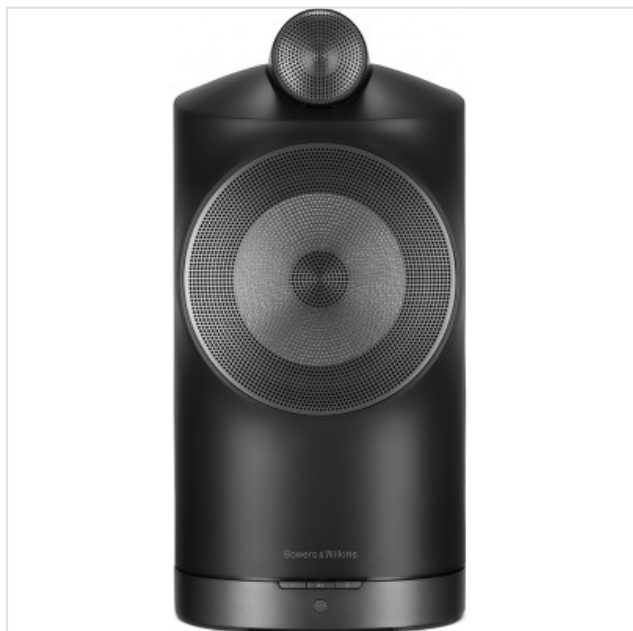

## Formation Duo Zwart Bowers & Wilkins

Categorie: Streaming audio  
Merk: Bowers & Wilkins  
Model: Formation Duo Zwart

2.299,00€

1.650,00€

### OMSCHRIJVING

De eerste draadloze luidsprekers voor streaming die voldoen aan de meest veeleisende “bekabelde” standaarden van Bowers & Wilkins - hiermee is Formation Duo het eerste draadloze luidsprekersysteem met dezelfde hifi-kwaliteit als een bekabeld systeem.

- Het ultieme 96/24 bit hoge resolutie streaming audiosysteem
- Carbon Dome- tweeter-on-top technologie
- Ontworpen met de legendarische Continuum™ Cone van onze 800 Serie
- Met Formation® draadloze technologie
- Compatibel met Apple® AirPlay 2®, Spotify® Connect, Roon en Bluetooth
- Snelle en eenvoudige installatie
- Synchronisatie in perfecte harmonie met andere Formation-producten

### Fysieke kenmerken

Breedte	19,7 cm
Diepte	30,5 cm
Gewicht	10,6 kg
Hoogte	39,5 cm
Kleur	Zwart