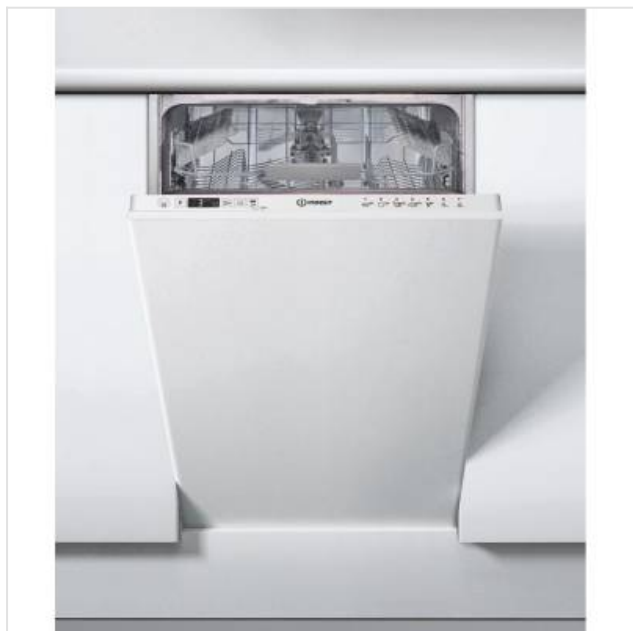

DSIC 3M19 Indesit

Categorie: Vaatwasser inbouw
Merk: Indesit
Model: DSIC 3M19

8 0 5 0 1 4 7 5 5 2 7 5 9

8 050147 552759 >

529,99€

OMSCHRIJVING

Deze vaatwasser combineert een klein, compact formaat met ruimte voor een groot aantal couverts. U geniet van alle ruimte die u nodig heeft, zowel binnenin het apparaat als daarbuiten. Energie-efficiëntieklasse A+. Laag waterverbruik gecombineerd met een ruimte-efficiënt, compact ontwerp. Kleur wit. Handige digitale afteltimer die u informeert wanneer het afwasprogramma afgelopen is.

Halve lading

Het Half Load-programma is ontworpen voor een kleine hoeveelheid vaat. U hoeft niet te wachten tot de vaatwasser helemaal gevuld is. U bespaart dus elektriciteit, water en geld!

Startuitletstel

Met Startuitletstel kunt u de vaatwasser later op de dag of 's nachts starten. Voeg gewoon detergent toe, stel het programma in en laat uw Indesit apparaat de rest doen.

Bovenstaande informatie is uitsluitend informatief/indicatief en aan wijziging onderhevig

Fysieke kenmerken

Breedte	44 cm
Diepte	55,5 cm
Hoogte	82 cm
Nisbreedte (minimaal)	45 cm
Nisdiepte (minimaal)	56 cm
Nishoogte (maximaal)	90 cm
Nishoogte (minimaal)	82 cm

Bediening

Koppeling met app	
-------------------	---