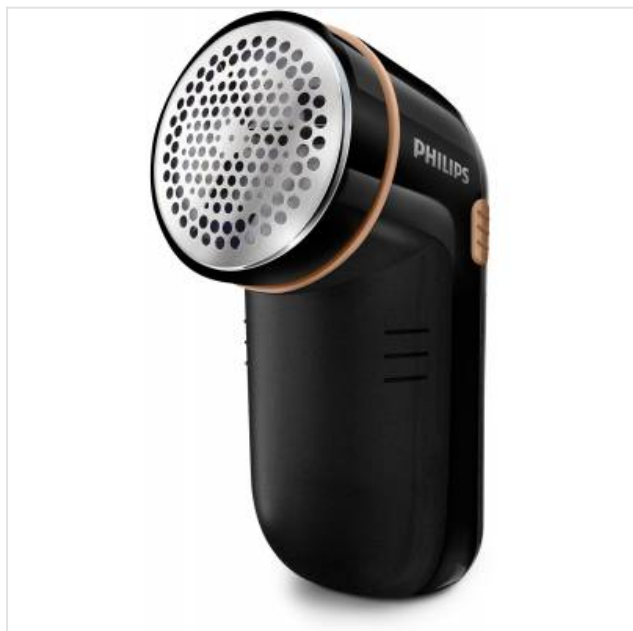

## GC026/80 Philips

Categorie:  
Merk: Philips  
Model: GC026/80

14,99€

## OMSCHRIJVING

Met de Philips-ontpiller verwijdert u gemakkelijk pluizen van alle soorten kleding. Alles van truien tot dekens ziet er weer als nieuw uit!

### Groot mesoppervlak dekt een groter gebied

Een groot mesoppervlak dekt een groter deel van het kledingstuk, waardoor er minder bewegingen nodig zijn om uw kleding weer nieuw leven in te blazen