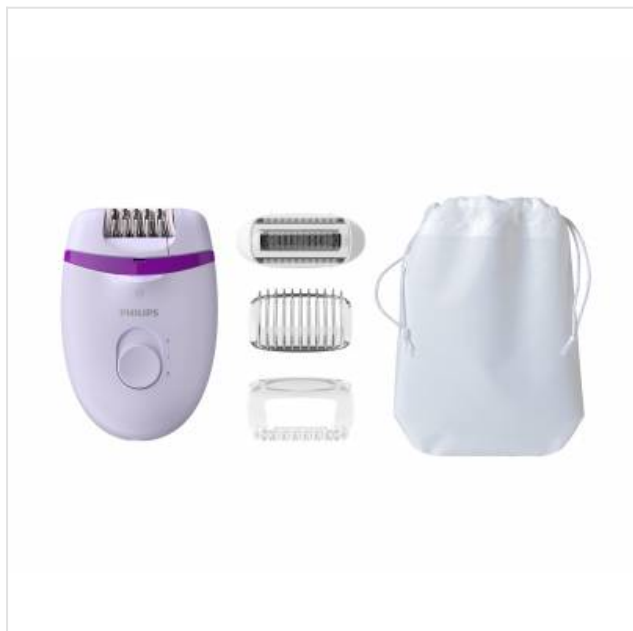

BRE275/00 Philips

Categorie: Epilator
Merk: Philips
Model: BRE275/00

54,99€

OMSCHRIJVING

Geniet wekenlang van gladde benen met Philips Satinelle. Haren vanaf 0,5 mm worden voorzichtig vanaf de wortel verwijderd. Moeiteloos epileren dankzij de ergonomische handgreep en de afspoelbare kop voor optimale hygiëne.

Efficiënt epileersysteem verwijdert de haren vanaf de wortel

Efficiënt epileersysteem waardoor uw huid wekenlang zacht en glad blijft.

Unieke, ingebouwde verlichting voor betere zichtbaarheid van fijne haartjes

VRIJ 9u tot 18u
ZAT 10u tot 18u
ZON GESLOTEN

De afgeronde vorm past perfect in uw hand zodat u comfortabel haar kunt verwijderen. Bovendien ziet het ontwerp er geweldig uit!

Afspoelbaar epileerhoofd voor extra hygiëne en eenvoudig schoonmaken

Deze epilator heeft een afspoelbaar epileerhoofd. Het hoofd kan worden verwijderd en schoongemaakt onder de kraan voor betere hygiëne.

SPECIFICATIE

Accessoires

Opbergetui	
Opzetstuk voor bikinilijn	
Opzetstuk voor gezichtshaar	
Opzetstuk voor peeling	
Reinigingsborstel gezicht	
Reinigingsborstel meegeleverd	