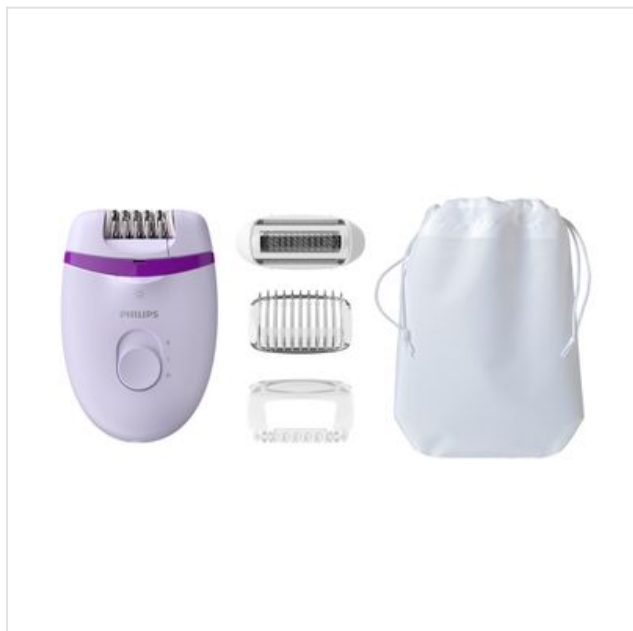

BRE275/00 Philips

Categorie: Epilator
Merk: Philips
Model: BRE275/00

54,99€

OMSCHRIJVING

Geniet wekenlang van gladde benen met Philips Satinelle. Haren vanaf 0,5 mm worden voorzichtig vanaf de wortel verwijderd. Moeiteloos epilieren dankzij de ergonomische handgreep en de afspoelbare kop voor optimale hygiëne.

Efficiënt epileersysteem verwijdert de haren vanaf de wortel

Efficiënt epileersysteem waardoor uw huid wekenlang zacht en glad blijft.

Unieke, ingebouwde verlichting voor betere zichtbaarheid van fijne haartjes

VRIJ 9u tot 18u
ZAT 10u tot 18u
ZON GESLOTEN

De afgeronde vorm past perfect in uw hand zodat u comfortabel haar kunt verwijderen. Bovendien ziet het ontwerp er geweldig uit!

Afspoelbaar epileerhoofd voor extra hygiëne en eenvoudig schoonmaken

Deze epilator heeft een afspoelbaar epileerhoofd. Het hoofd kan worden verwijderd en schoongemaakt onder de kraan voor betere hygiëne.

SPECIFICATIE

Accessoires

Opbergetui	✗
Opzetstuk voor bikinilijn	✗
Opzetstuk voor gezichtshaar	✗
Opzetstuk voor peeling	✗
Reinigingsborstel gezicht	✗
Reinigingsborstel meegeleverd	✓