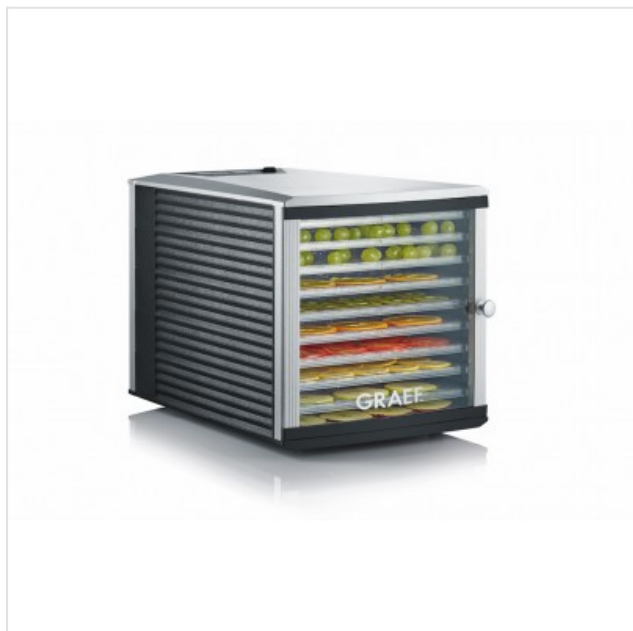

DA 510 Graef

Categorie:
Merk: Graef
Model: 140348

299,99€

OMSCHRIJVING

Een fantastisch toestel om restjes nuttig te gebruiken, gezonde snoepjes of snacks te maken. Droog je kruiden uit eigen tuin of droog schijfjes fruit of groenten als muesli voor in je gezonde ontbijtyoghurt. Fijngesneden schijfjes kiwi, appel, banaan, citrusvruchten, zoete aardappel, rode bieten, tomaten en noem maar op. De DA 510 Dehydrator maakt er, dankzij de hypermoderne Dry Balance Technology, in enkele uren wondermooie natuurlijke snacks van. Geweldig toch om je overtollig fruit of groenten een nieuwe bestemming te geven en om de vruchten van je eigen tuin optimaal te gebruiken. De mogelijkheden zijn eindeloos.

GRAEF, eenvoudig genieten!

SPECIFICATIE

Algemeen

Aantal lades/lagen 10

Bediening

Regelbare

Bovenstaande informatie is uitsluitend informatief/indicatief en aan wijziging onderhevig

MA 13u - 18u
DI 9u tot 18u
WOE 9u tot 18u
DO 9u tot 18u

VRIJ 9u tot 18u
ZAT 10u tot 18u
ZON GESLOTEN

Elektrisch

temperatuur

Funcities

Timerfunctie

Stroom

Vermogen

630 W