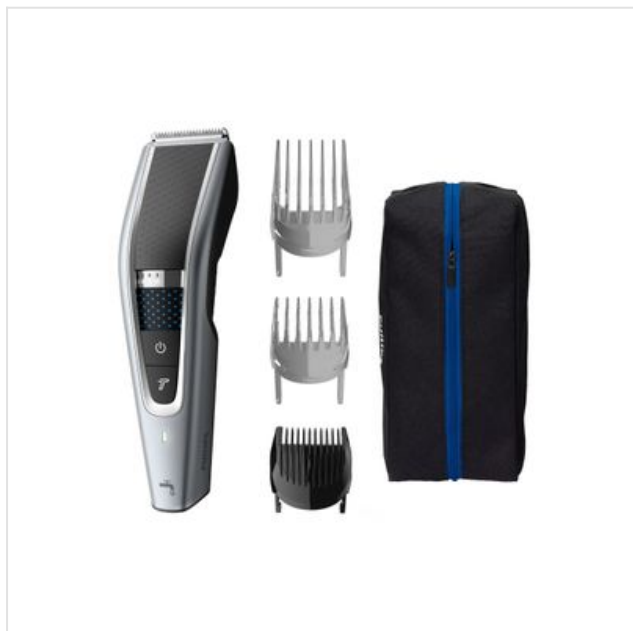

## HC5630/15 Philips

Categorie: Tondeuse  
Merk: Philips  
Model: HC5630/15

8 7 1 0 1 0 3 8 9 7 8 4 2

49,99€

44,99€

### OMSCHRIJVING

Krijg een gelijkmatig trimresultaat dankzij de DualCut-en Trim-n-FlowPro technologie. Het nieuwe design van de kam voorkomt dat haar ( van elke lengte ) in de kam vast komt te zitten, zodat u zonder onderbrekingen kunt stylen.

#### Getrimd haar zit niet in de weg voor 2x sneller knippen

Door het innovatieve ontwerp van de kam glijden de getrimde haren weg van de mesjes tijdens het gebruik, waardoor zelfs lange haren niet vast komen te zitten in de kam. Zo kunt u zonder onderbreking uw scheerbeurt voltooien.