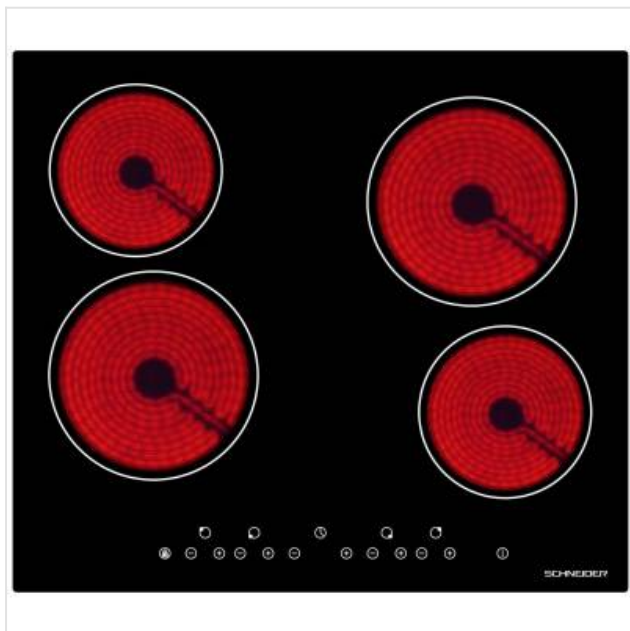

STV604 Schneider

Categorie: Kookplaat
Merk: Schneider
Model: STV604

249,99€

OMSCHRIJVING

Vitrokeraamisch, 60 cm, touch ontrol, 4 kookplaten, zwart

Touch Control

Eenvoudig gebruik met de efficiëntie en precisie van een elektronische besturing.

Timer

Een geluidssignaal geeft aan wanneer de ingestelde tijd voorbij is.

6000 W vermogen

Met zijn 6000 W verwarmt uw kookplaat uw gerechten snel en gelijkmatig.

Bovenstaande informatie is uitsluitend informatief/indicatief en aan wijziging onderhevig

Akoestisch signaal 

Veiligheid

Automatische uitschakeling 

Bediening

Knop Aan/Uit 
Type bediening TouchControl

Fysieke kenmerken

Aansluitwaarde 6000 W
Afwerking rand Facet
Breedte 59 cm
Diepte 52 cm
Hoogte 5,2 cm
Kleur Zwart
Nisbreedte 56 cm
(minimaal)
Nisdiepte (minimaal) 49 cm
Nishoogte 4,8 cm
(minimaal)