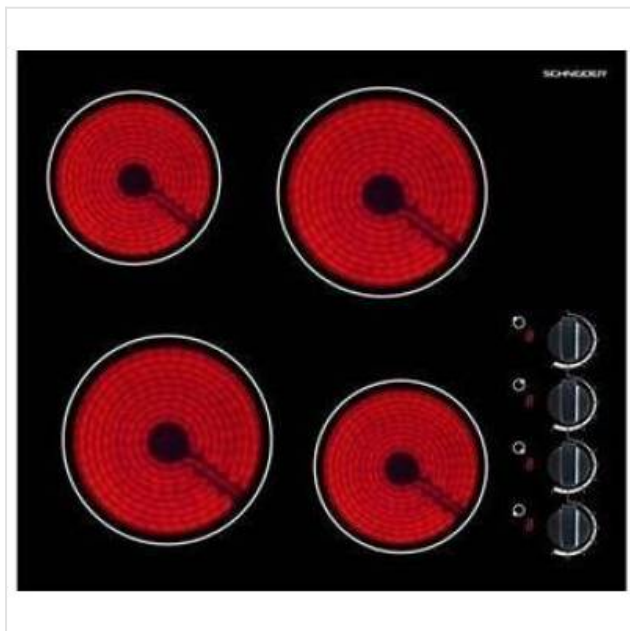

SDV60M Schneider

Categorie: Kookplaat
Merk: Schneider
Model: SDV60M

249,99€

OMSCHRIJVING

Vitrokeraamisch, 60 cm, draaiknoppen, 4 kookplaten, zwart

SPECIFICATIE

Algemeen

Type kookplaat Vitrokeraamisch

Funcities

Timerfunctie

Warmhoudfunctie

Bediening

Knop Aan/Uit

Type bediening Knoppen

Fysieke kenmerken

Aansluitwaarde 6000 W

Afwerking rand Facet

Breedte 59 cm

Diepte 52 cm

Bovenstaande informatie is uitsluitend informatief/indicatief en aan wijziging onderhevig

MA 13u - 18u
DI 9u tot 18u
WOE 9u tot 18u
DO 9u tot 18u

VRIJ 9u tot 18u
ZAT 10u tot 18u
ZON GESLOTEN

Hoogte	5,2 cm
Kleur	Zwart
Nisbreedte (minimaal)	56 cm
Nisdiepte (minimaal)	49 cm
Nishoogte (minimaal)	4,8 cm

Gebruiksgemak

Aanduiding restwarmte	
--------------------------	---

Kookplaatkenmerken

Aantal kookzones	4
Booster-functies	
Met zone koppeling	
Variabele kookzones	