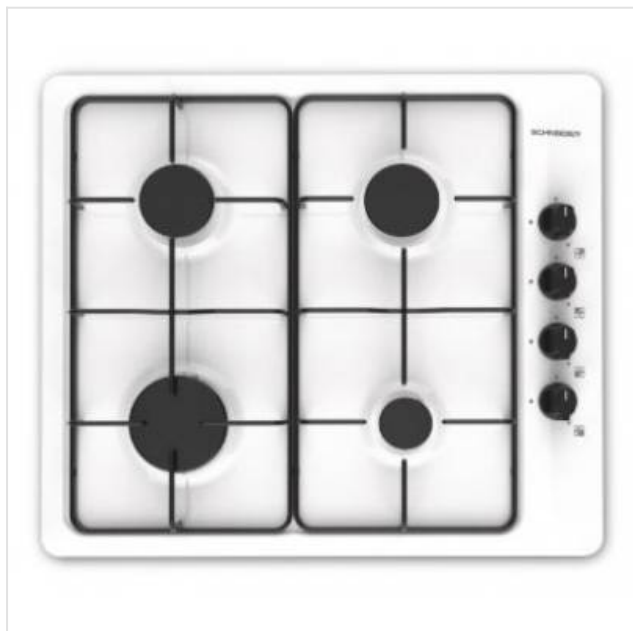

SCTG6040B1 Schneider

Categorie: Kookplaat
Merk: Schneider
Model: SCTG6040B1

199,99€

OMSCHRIJVING

Gaskookplaat 60 cm Wit

- Email oppervlak
- Doorlopende geëmailleerde roosters, die in de vaatwasser mogen
- Ontsteking met één hand
- Beveiliging met thermokoppel
- Voorzien op het gebruik van aardgas, injectoren voor butaan/ propaan bij het apparaat meegeleverd

VRIJ 9u tot 18u
ZAT 10u tot 18u
ZON GESLOTEN

Functies

Timerfunctie	
Warmhoudfunctie	

Fysieke kenmerken

Aansluitwaarde	7500 W
Afwerking materiaal	Geëmailleerd
Breedte	59 cm
Diepte	52 cm
Gewicht	11,5 g
Hoogte	4 cm
Kleur	Wit
Nisbreedte (minimaal)	49 cm
Nisdiepte (minimaal)	49 cm
Nishoogte (minimaal)	3 cm

Gebruiksgemak

Aanduiding restwarmte	
Thermokoppel	

Kookplaatkenmerken

Aantal kookzones	4
Booster-functies	
Met zone koppeling	
Variabele kookzones	

Veiligheid

Automatische ontsteking	
----------------------------	---