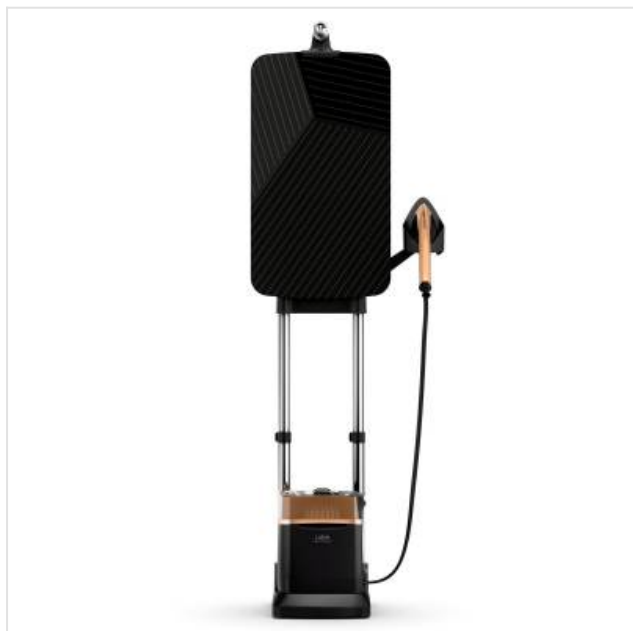

QT2020C0 Ixeo Power Calor

Categorie: Strijktafels
Merk: Calor
Model: QT2020C0

399,99€

OMSCHRIJVING

Slim en krachtig: De oplossing voor onderhoud van uw kleding

De Calor IXEA Power alles-in-één strijk- en stoomoplossing combineert Hogedruk Technologie voor de ultieme stoomkracht met een ingebouwd Smart Board met 3 standen, voor uitzonderlijke resultaten zodat u er in een mum van tijd op uw best uitziet. Een nieuw tijdperk is aangebroken: het ergonomische design met 3 standen in combinatie met een ultralichte strijkkop brengt de ervaring van het verzorgen van uw kleding naar een hoger niveau. Klaar in zo'n 70 seconden: met IXEO Power kunt u uw hemd twee keer sneller strijken, de perfecte oplossing voor gladde & kreukvrije kleding, elke dag opnieuw.

Comfortabel en gebruiksvriendelijk dankzij het ingebouwde Smart Board

Het Smart Board heeft alles wat u nodig heeft: Van verticaal stomen tot horizontaal strijken, en daartussen de nieuwe 30°-stand. Ontdek een nieuwe en verbeterde ervaring voor het verzorgen van uw kleding. Ook het perfecte formaat voor alle soorten kleding.

Verbeterd gebruiksgemak met nieuwe strijkkop

Een gloednieuw design biedt een comfortabele, lichte strijkervaring met een strijkkop die tot de helft weegt van een traditioneel strijkijzer en met precisiepunt die je helpt om resultaten te behalen tot in de kleinste details.