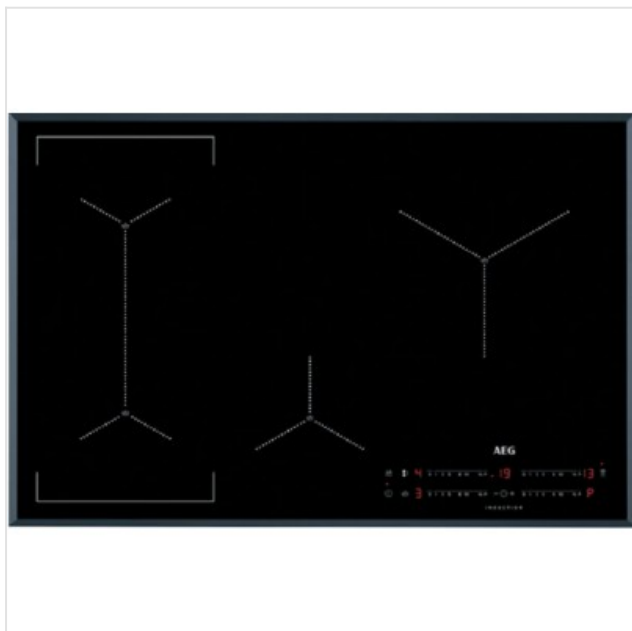

IAE84421FB AEG

Categorie: Kookplaat
Merk: AEG
Model: IAE84421FB

874,00€

OMSCHRIJVING

Verspil geen tijd aan het controleren van het kokende water, laat SenseBoil® het doen. Uw tafel detecteert het koken van het water en verlaagt de temperatuur tot het niveau van trillen. Geen overlopen meer.

WATER IN KOOK, ONDER CONTROLE MET SENSEBOIL®

SenseBoil® inductietafels zijn uitgerust met sensoren die het koken van water in uw potten detecteren en de temperatuur aanpassen om borrelen te voorkomen en het water op de suddertemperatuur te houden

Type bediening Slider

Fysieke kenmerken

Aansluitwaarde 7350 W
Afwerking rand Facet
Breedte 78 cm
Diepte 52 cm
Hoogte 4,4 cm
Kleur Zwart
Materiaal BOROSILICAATGLAS
Nisbreedte 75 cm
(minimaal)
Nisdiepte (minimaal) 49 cm
Nishoogte 2,8 cm
(minimaal)